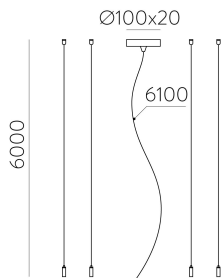

Kit Colgante

81CON34536B

TIPO	TYPE	TYPE
Kit colgante	Hanging kit	Kit suspension
ACABADO	FINISH	FINITION
Blanco Texturado	Textured White	Blanc Texturé
MATERIAL	MATERIAL	MATIÈRE
Hierro/Acero	Iron/Steel	Fer/Acier

DETALLES / DETAILS / DÉTAILS

Cable transparente (6.10m) y 4 tensores de acero (6.00m).
Carga máxima 100 kg.

Transparent cable (6.10m) and 4 steel turnbuckles (6.00m).
Maximum load 100kg.

Câble transparent (6.10m) et 4 tendeurs en acier (6.00m).
Charge maximale 100 kg.

MEDIDAS / MEASURES

	Length (mm)	Width (mm)	Height (mm)	 KG	Gross (Kg)	Net (Kg)
Box 1	120	120	90	Weight 1	0,80	0,70
Box 2	0	0	0	Weight 2	0,00	0,00