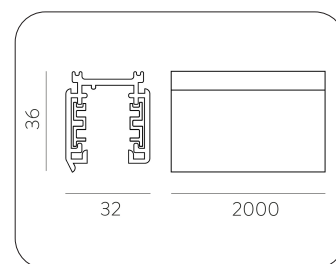

# Track 2m

## 6TRACK002N

TIPO	TYPE	TYPE
Track	Track	Track
ACABADO	FINISH	FINITION
Negro	Black	Noir
MATERIAL	MATERIAL	MATIÈRE
Aluminio	Aluminium	Aluminium

H32 x 36 x 2000

### MEDIDAS / MEASURES

	Length (mm)	Width (mm)	Height (mm)	 KG	Gross (Kg)	Net (Kg)
Box 1	2000	32	36	Weight 1	0,45	0,30
Box 2	0	0	0	Weight 2	0,00	0,00