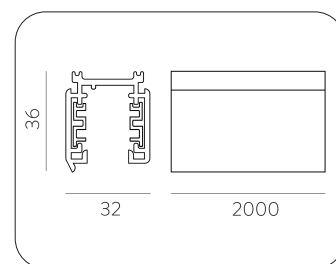

Track 2m

6TRACK002B

TIPO	TYPE	TYPE
Track	Track	Track
ACABADO	FINISH	FINITION
Blanco	White	Blanc
MATERIAL	MATERIAL	MATIÈRE
Aluminio	Aluminium	Aluminium

H32 x 36 x 2000

DETALLES / DETAILS / DÉTAILS

MEDIDAS / MEASURES

	Length (mm)	Width (mm)	Height (mm)	 KG	Gross (Kg)	Net (Kg)
Box 1	2000	32	36	Weight 1	0,45	0,30
Box 2	0	0	0	Weight 2	0,00	0,00

7. ELECTRIFIED TRACK 2M / CARRIL ELECTRIFICADO 2M

1. END CAP / TAPA FINAL
2. CONNECTOR - RIGHT / CONECTOR - DERECHA
3. CONNECTOR - LEFT / CONECTOR - IZQUIERDA
4. STRAIGHT JOINT / EMPALME DE UNION
5. STRAIGHT SUPPLY JOINT / EMPALME DE UNION ELECTRIFICADO
6. ELECTRIFIED TRACK 1M / CARRIL ELECTRIFICADO 1M
7. **ELECTRIFIED TRACK 2M / CARRIL ELECTRIFICADO 2M**
8. TRACK SUSPENSION KIT / KIT DE SUSPENSION DE CARRIL