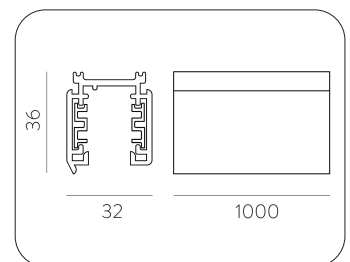

Track 1m

6TRACK001N

TIPO	TYPE	TYPE
Track	Track	Track
ACABADO	FINISH	FINITION
Negro	Black	Noir
MATERIAL	MATERIAL	MATIÈRE
Aluminio	Aluminium	Aluminium

H32 x 36 x 1000

DETALLES / DETAILS / DÉTAILS

MEDIDAS / MEASURES

	Length (mm)	Width (mm)	Height (mm)		Gross (Kg)	Net (Kg)
Box 1	1000	32	36	Weight 1	0,25	0,18
Box 2	0	0	0	Weight 2	0,00	0,00

6. ELECTRIFIED TRACK 1M / CARRIL ELECTRIFICADO 1M

1. END CAP / TAPA FINAL
2. CONNECTOR - RIGHT / CONECTOR - DERECHA
3. CONNECTOR - LEFT / CONECTOR - IZQUIERDA
4. STRAIGHT JOINT / EMPALME DE UNION
5. STRAIGHT SUPPLY JOINT / EMPALME DE UNION ELECTRIFICADO
6. **ELECTRIFIED TRACK 1M / CARRIL ELECTRIFICADO 1M**
7. ELECTRIFIED TRACK 2M / CARRIL ELECTRIFICADO 2M
8. TRACK SUSPENSION KIT / KIT DE SUSPENSION DE CARRIL