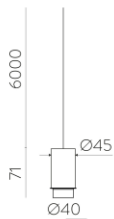

K1013180N

IMÁGENES / IMAGES / IMAGES

TIPO	TYPE	TYPE
Kit Colgante	Pendant Kit	Kit Suspension
ACABADO	FINISH	FINITION
Negro Texturado	Textured Black	Noir Texturé
MATERIAL	MATERIAL	MATIÈRE
Metal	Metal	Métal
DETALLES	DETAILS	DÉTAILS

MEDIDAS / MEASURES

	Length (mm)	Width (mm)	Height (mm)		Gross (Kg)	Net (Kg)
Box 1	0	0	0	Weight 1	0,00	0,00
Box 2	0	0	0	Weight 2	0,00	0,00