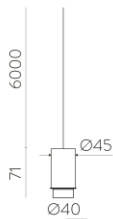

K1013180B

IMÁGENES / IMAGES / IMAGES

TIPO	TYPE	TYPE
Kit Colgante	Pendant Kit	Kit Suspension
ACABADO	FINISH	FINITION
Blanco Texturado	Textured White	Blanc Texturé
MATERIAL	MATERIAL	MATIÈRE
Metal	Metal	Métal
DETALLES	DETAILS	DÉTAILS

MEDIDAS / MEASURES

	Length (mm)	Width (mm)	Height (mm)		Gross (Kg)	Net (Kg)
Box 1	0	0	0	Weight 1	0,00	0,00
Box 2	0	0	0	Weight 2	0,00	0,00