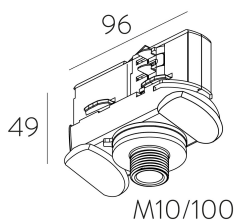

Adaptador Colgante con Anti-tirón

6CONCLGN

TIPO	TYPE	TYPE
Track	Track	Track
ACABADO	FINISH	FINITION
Negro	Black	Noir
MATERIAL	MATERIAL	MATIÈRE
ABS	ABS	ABS

DETALLES / DETAILS / DÉTAILS

MEDIDAS / MEASURES

	Length (mm)	Width (mm)	Height (mm)	 KG	Gross (Kg)	Net (Kg)
Box 1	95	40	70	Weight 1	0,05	0,03
Box 2	0	0	0	Weight 2	0,00	0,00