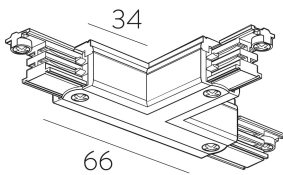

Unión "T" Derecha 2

6CON411606D2B

TIPO	TYPE	TYPE
Track	Track	Track
ACABADO	FINISH	FINITION
Blanco	White	Blanc
MATERIAL	MATERIAL	MATIÈRE
ABS	ABS	ABS

DETALLES / DETAILS / DÉTAILS

MEDIDAS / MEASURES

	Length (mm)	Width (mm)	Height (mm)	 KG	Gross (Kg)	Net (Kg)
Box 1	0	0	0	Weight 1	0,00	0,00
Box 2	0	0	0	Weight 2	0,00	0,00