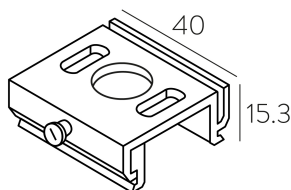

# Abrazadera Colgante 30mm

**5CLA41162N**

TIPO	TYPE	TYPE
Track	Track	Track
ACABADO	FINISH	FINITION
Negro	Black	Noir
MATERIAL	MATERIAL	MATIÈRE
Metal	Metal	Métal

## MEDIDAS / MEASURES

	Length (mm)	Width (mm)	Height (mm)	 KG	Gross (Kg)	Net (Kg)
Box 1	100	35	35	Weight 1	0,06	0,05
Box 2	0	0	0	Weight 2	0,00	0,00