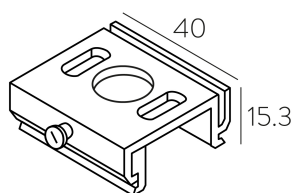

Abrazadera Colgante 30mm

5CLA41162B

TIPO	TYPE	TYPE
Track	Track	Track
ACABADO	FINISH	FINITION
Blanco	White	Blanc
MATERIAL	MATERIAL	MATIÈRE
Metal	Metal	Métal

DETALLES / DETAILS / DÉTAILS

MEDIDAS / MEASURES

	Length (mm)	Width (mm)	Height (mm)		Gross (Kg)	Net (Kg)
Box 1	100	35	35	Weight 1	0,06	0,05
Box 2	0	0	0	Weight 2	0,00	0,00