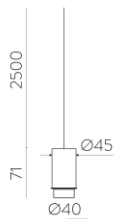

K1013080N

IMÁGENES / IMAGES / IMAGES

TIPO	TYPE	TYPE
Kit Colgante	Pendant Kit	Kit Suspension
ACABADO	FINISH	FINITION
Negro Texturado	Textured Black	Noir Texturé
MATERIAL	MATERIAL	MATIÈRE
Metal	Metal	Métal
DETALLES	DETAILS	DÉTAILS

MEDIDAS / MEASURES

	Length (mm)	Width (mm)	Height (mm)		Gross (Kg)	Net (Kg)
Box 1	0	0	0	Weight 1	0,00	0,00
Box 2	0	0	0	Weight 2	0,00	0,00