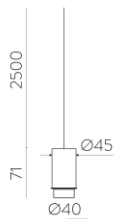

K1013080B

IMÁGENES / IMAGES / IMAGES

TIPO	TYPE	TYPE
Kit Colgante	Pendant Kit	Kit Suspension
ACABADO	FINISH	FINITION
Blanco Texturado	Textured White	Blanc Texturé
MATERIAL	MATERIAL	MATIÈRE
Metal	Metal	Métal
DETALLES	DETAILS	DÉTAILS

MEDIDAS / MEASURES

	Length (mm)	Width (mm)	Height (mm)		Gross (Kg)	Net (Kg)
Box 1	0	0	0	Weight 1	0,00	0,00
Box 2	0	0	0	Weight 2	0,00	0,00