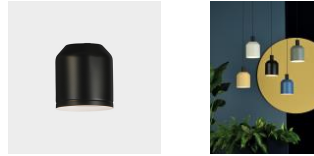

Turkana

1CAM3908NB

IMÁGENES / IMAGES / IMAGES

TIPO	TYPE	TYPE
Colgante	Pendant lamp	Suspension
ACABADO	FINISH	FINITION
Negro Texturado	Textured Black	Noir Texturé
MATERIAL	MATERIAL	MATIÈRE
Metal	Meta	Métal
DETALLES	DETAILS	DÉTAILS