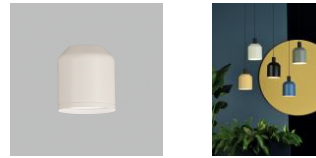

Turkana

1CAM3908B

IMÁGENES / IMAGES / IMAGES

TIPO	TYPE	TYPE
Colgante	Pendant lamp	Suspension
ACABADO	FINISH	FINITION
Blanco Texturado	Textured White	Blanc Texturé
MATERIAL	MATERIAL	MATIÈRE
Metal	Meta	Métal
DETALLES	DETAILS	DÉTAILS