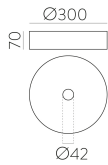

Jarvis

1CAM370841B

IMÁGENES / IMAGES / IMAGES

TIPO	TYPE	TYPE
Colgante	Pendant lamp	Suspension
ACABADO	FINISH	FINITION
Blanco Texturado	Textured White	Blanc Texturé
MATERIAL	MATERIAL	MATIÈRE
Metal	Meta	Métal
DETALLES	DETAILS	DÉTAILS

MEDIDAS / MEASURES

	Length (mm)	Width (mm)	Height (mm)		Gross (Kg)	Net (Kg)
Box 1	345	345	115	Weight 1	1,5	1,28
Box 2	0	0	0	Weight 2	0,00	0,00