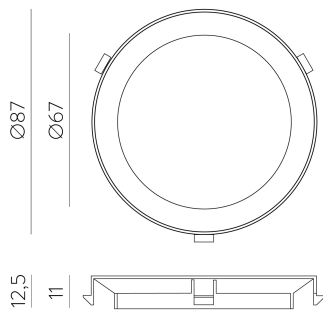

Bisel Mako

1BIS38431O

TIPO	TYPE	TYPE
Accesorio	Accessory	Accessoire
ACABADO	FINISH	FINITION
Oro	Gold	Or
MATERIAL	MATERIAL	MATIÈRE
Aluminio/ABS	Aluminium/ABS	Aluminium/ABS

MEDIDAS / MEASURES

	Length (mm)	Width (mm)	Height (mm)	 KG	Gross (Kg)	Net (Kg)
Box 1	235	190	90	Weight 1	0,48	0,39
Box 2	0	0	0	Weight 2	0,00	0,00