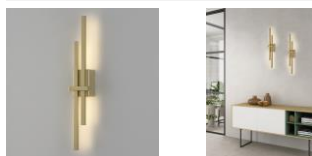

LED 2x6W 760lm

IMÁGENES / IMAGES / IMAGES

TIPO	TYPE	TYPE
Aplicue	Wall Lamp	Applique
ACABADO	FINISH	FINITION
Oro Tecnico	Technical Gold	Or Technique
MATERIAL	MATERIAL	MATIÈRE
Aluminio/Hierro/PMMA	Aluminium/Iron/PMMA	Aluminium/Fer/PMMA
DETALLES	DETAILS	DÉTAILS
2700K-3000K Slide S	2700K-3000K Slide S	2700K-3000K Slide S