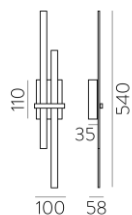

LED 2x6W 760lm

IMÁGENES / IMAGES / IMAGES

TIPO	TYPE	TYPE
Aplicue	Wall Lamp	Applique
ACABADO	FINISH	FINITION
Oro Tecnico	Technical Gold	Or Technique
MATERIAL	MATERIAL	MATIÈRE
Aluminio/Hierro/PMMA	Aluminium/Iron/PMMA	Aluminium/Fer/PMMA
DETALLES	DETAILS	DÉTAILS
2700K-3000K Slide S	2700K-3000K Slide S	2700K-3000K Slide S

DETALLES / DETAILS / DÉTAILS

Separación [m]	Diametro del cono [m]	Intensidad luminica [lx]
0.50	1.5	5203 58.3° 116
1.0	2.9	2601 58.3° 78
1.5	4.4	1734 58.3° 52
2.0	5.8	1299 58.3° 39
2.5	7.3	1039 58.3° 31
3.0	8.7	866 58.3° 26

MEDIDAS / MEASURES

	Length (mm)	Width (mm)	Height (mm)	KG	Gross (Kg)	Net (Kg)
Box 1	550	110	65	Weight 1	0,80	0,68
Box 2	0	0	0	Weight 2	0,00	0,00