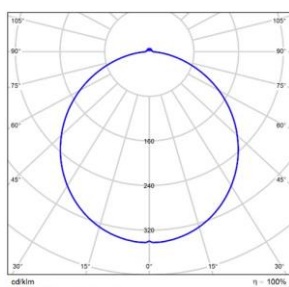

LED 2x6W 760lm

IMÁGENES / IMAGES / IMAGES

TIPO	TYPE	TYPE
Aplicue	Wall Lamp	Applique
ACABADO	FINISH	FINITION
Oro Tecnico	Technical Gold	Or Technique
MATERIAL	MATERIAL	MATIÈRE
Aluminio/Hierro/PMMA	Aluminium/Iron/PMMA	Aluminium/Fer/PMMA
DETALLES	DETAILS	DÉTAILS
2700K-3000K Slide S	2700K-3000K Slide S	2700K-3000K Slide S

DETALLES / DETAILS / DÉTAILS

Separación [m]	Diametro del cono [m]	Intensidad luminica [lx]
0.50	1.5	5203 58.3° 116
1.0	2.9	2601 58.3° 78
1.5	4.4	1734 58.3° 52
2.0	5.8	1299 58.3° 39
2.5	7.3	1039 58.3° 31
3.0	8.7	866 58.3° 26

MEDIDAS / MEASURES

	Length (mm)	Width (mm)	Height (mm)	KG	Gross (Kg)	Net (Kg)
Box 1	550	110	65	Weight 1	0,80	0,68
Box 2	0	0	0	Weight 2	0,00	0,00