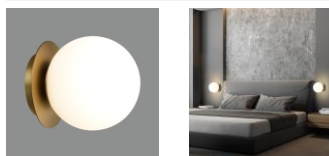

LED E27 1x15W

**IMÁGENES / IMAGES / IMAGES**

• Ømax.  
145mm  
max.145

TIPO	TYPE	TYPE
Aplicue	Wall Lamp	Applique
ACABADO	FINISH	FINITION
Opal/Oro Viejo Mate	Opal/ Matt Antique Gold	Opal/Or antique Mat Mat
MATERIAL	MATERIAL	MATIÈRE
Aluminio/Vidrio/Acero	Aluminium/Glass/Steel	Aluminium/Verre/Acier
DETALLES	DETAILS	DÉTAILS
(E27 max. Ø45 mm)	(E27 max. Ø45 mm)	(E27 max. Ø45 mm)