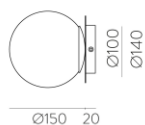

LED E27 1x15W

**IMÁGENES / IMAGES / IMAGES**

• Ømax.  
145mm  
max.145

TIPO	TYPE	TYPE
Aplicue	Wall Lamp	Applique
ACABADO	FINISH	FINITION
Opal/Oro Viejo Mate	Opal/ Matt Antique Gold	Opal/Or antique Mat Mat
MATERIAL	MATERIAL	MATIÈRE
Aluminio/Vidrio/Acero	Aluminium/Glass/Steel	Aluminium/Verre/Acier
DETALLES	DETAILS	DÉTAILS
(E27 max. Ø45 mm)	(E27 max. Ø45 mm)	(E27 max. Ø45 mm)

**MEDIDAS / MEASURES**

	Length (mm)	Width (mm)	Height (mm)	 KG	Gross (Kg)	Net (Kg)
Box 1	300	215	230	Weight 1	1,15	0,94
Box 2	0	0	0	Weight 2	0,00	0,00