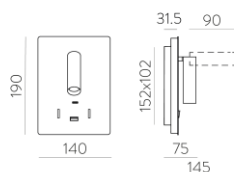

LED 1x12W 3000K 970lm + 1x3W 3000K 285lm

IMÁGENES / IMAGES / IMAGES

TIPO	TYPE	TYPE
Aplicue	Wall Lamp	Applique
ACABADO	FINISH	FINITION
Blanco texturado	Textured White	Blanc Texturé
MATERIAL	MATERIAL	MATIÈRE
Aluminio/Hierro/PMMA	Aluminium/Iron/PMMA	Aluminium/Fer/PMMA
DETALLES	DETAILS	DÉTAILS
USB-C	USB-C	USB-C

DETALLES / DETAILS / DÉTAILS

MEDIDAS / MEASURES

	Length (mm)	Width (mm)	Height (mm)	KG	Gross (Kg)	Net (Kg)
	200	140	90	Weight 1	0,90	0,83
	0	0	0	Weight 2	0,00	0,00