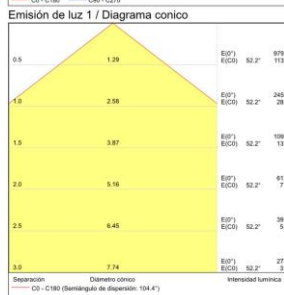

LED 1x12W 3000K 970lm + 1x3W 3000K 285lm

IMÁGENES / IMAGES / IMAGES

TIPO	TYPE	TYPE
Aplicue	Wall Lamp	Applique
ACABADO	FINISH	FINITION
Blanco texturado	Textured White	Blanc Texturé
MATERIAL	MATERIAL	MATIÈRE
Aluminio/Hierro/PMMA	Aluminium/Iron/PMMA	Aluminium/Fer/PMMA
DETALLES	DETAILS	DÉTAILS
USB-C	USB-C	USB-C

DETALLES / DETAILS / DÉTAILS

MEDIDAS / MEASURES

	Length (mm)	Width (mm)	Height (mm)	KG	Gross (Kg)	Net (Kg)
	200	140	90	Weight 1	0,90	0,83
	0	0	0	Weight 2	0,00	0,00