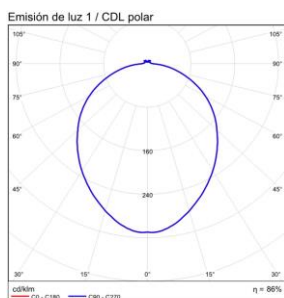

LED 1x12W 3000K 970lm + 1x3W 3000K 285lm

IMÁGENES / IMAGES / IMAGES

TIPO	TYPE	TYPE
Aplicue	Wall Lamp	Applique
ACABADO	FINISH	FINITION
Blanco texturado	Textured White	Blanc Texturé
MATERIAL	MATERIAL	MATIÈRE
Aluminio/Hierro/PMMA	Aluminium/Iron/PMMA	Aluminium/Fer/PMMA
DETALLES	DETAILS	DÉTAILS
USB-C	USB-C	USB-C

DETALLES / DETAILS / DÉTAILS

MEDIDAS / MEASURES

	Length (mm)	Width (mm)	Height (mm)	KG	Gross (Kg)	Net (Kg)
	200	140	90	Weight 1	0,90	0,83
	0	0	0	Weight 2	0,00	0,00