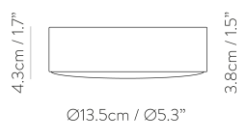

LED 1x18W 1800lm

IMÁGENES / IMAGES / IMAGES

TIPO	TYPE	TYPE
Módulo	Module	Module
ACABADO	FINISH	FINITION
Blanco/Opal	White/Opal	Blanc/Opal
MATERIAL	MATERIAL	MATIÈRE
Metal/Acrílico	Metal/Acrylic	Métal/Acrylique
DETALLES	DETAILS	DÉTAILS

or Kelvin step 3000-40 rnable Kelvin 3000-40 ur Kelvin step 3000-40

DETALLES / DETAILS / DÉTAILS

MEDIDAS / MEASURES

	Length (mm)	Width (mm)	Height (mm)	KG	Gross (Kg)	Net (Kg)
Box 1	140	45	140	Weight 1	0,32	0,28
Box 2	0	0	0	Weight 2	0,00	0,00