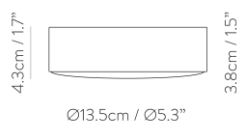

## IMÁGENES / IMAGES / IMAGES

TIPO	TYPE	TYPE
Módulo	Module	Module
ACABADO	FINISH	FINITION
Blanco/Opal	White/Opal	Blanc/Opal
MATERIAL	MATERIAL	MATIÈRE
Metal	Metal	Méta
DETALLES	DETAILS	DÉTAILS

or Kelvin step 3000-40 rnable Kelvin 3000-40 ur Kelvin step 3000-40

## MEDIDAS / MEASURES

	Length (mm)	Width (mm)	Height (mm)	 KG	Gross (Kg)	Net (Kg)
Box 1	140	45	140	Weight 1	0,32	0,28
Box 2	0	0	0	Weight 2	0,00	0,00