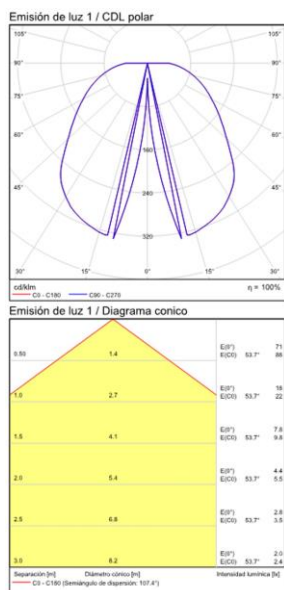

LED 1x10.5W 3000K 675lm

IMÁGENES / IMAGES / IMAGES

TIPO	TYPE	TYPE
Aplicue	Wall Lamp	Applique
ACABADO	FINISH	FINITION
Oro Viejo Mate	Matt Antique Gold	Or antique Mat
MATERIAL	MATERIAL	MATIÈRE
Aluminio/PMMA	Aluminium/PMMA	Aluminium/PMMA
DETALLES	DETAILS	DÉTAILS
Sin decoración	without decoration	sans décoration

DETALLES / DETAILS / DÉTAILS

MEDIDAS / MEASURES

	Length (mm)	Width (mm)	Height (mm)	KG	Gross (Kg)	Net (Kg)
	175	175	135	Weight 1	0,70	0,61
	0	0	0	Weight 2	0,00	0,00