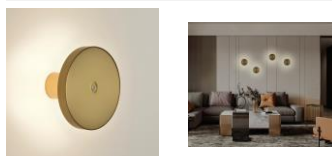

LED 1x10.5W 3000K 675lm

IMÁGENES / IMAGES / IMAGES

TIPO	TYPE	TYPE
Aplicue	Wall Lamp	Applique
ACABADO	FINISH	FINITION
Oro Viejo Mate	Matt Antique Gold	Or antique Mat
MATERIAL	MATERIAL	MATIÈRE
Aluminio/PMMA	Aluminium/PMMA	Aluminium/PMMA
DETALLES	DETAILS	DÉTAILS
Sin decoración	without decoration	sans décoration