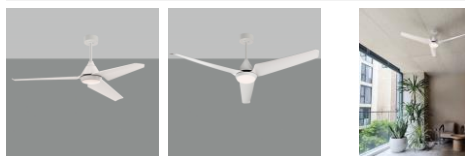

LED 1x20W 2000lm + MOTOR DC 1x30W

IMÁGENES / IMAGES / IMAGES

TIPO	TYPE	TYPE
Ventilador de techo	Ceiling Fan	Ventilateur de plafond
ACABADO	FINISH	FINITION
Blanco Mate/Opal	Matt White/Opal	Blanc Mat/Opal
MATERIAL	MATERIAL	MATIÈRE
Metal/Acrílico/ABS	Metal/Acrylic/ABS	Métal/Acrylique/ABS
DETALLES	DETAILS	DÉTAILS