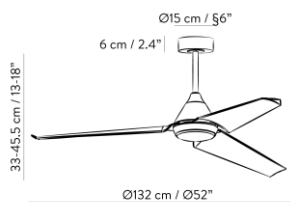

LED 1x20W 2000lm + MOTOR DC 1x30W

IMÁGENES / IMAGES / IMAGES

TIPO	TYPE	TYPE
Ventilador de techo	Ceiling Fan	Ventilateur de plafond
ACABADO	FINISH	FINITION
Blanco Mate/Opal	Matt White/Opal	Blanc Mat/Opal
MATERIAL	MATERIAL	MATIÈRE
Metal/Acrílico/ABS	Metal/Acrylic/ABS	Métal/Acrylique/ABS
DETALLES	DETAILS	DÉTAILS

or Kelvin step 3000-40 rnable Kelvin 3000-40 ur Kelvin step 3000-40

DETALLES / DETAILS / DÉTAILS

MEDIDAS / MEASURES

	Length (mm)	Width (mm)	Height (mm)		Gross (Kg)	Net (Kg)
Box 1	635	240	240	Weight 1	5,62	5,22
Box 2	0	0	0	Weight 2	0,00	0,00