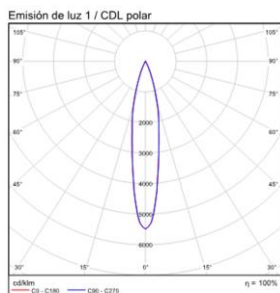

LED 1x3W 3000K 315lm

IMÁGENES / IMAGES / IMAGES

Ø56

TIPO	TYPE	TYPE
Empotrable	Recessed	Encastré
ACABADO	FINISH	FINITION
Níquel Mate	Matt Nickel	Nickel Mat
MATERIAL	MATERIAL	MATIÈRE
Aluminio/Hierro	Aluminium/Iron	Aluminium/Fer
DETALLES	DETAILS	DÉTAILS

DETALLES / DETAILS / DÉTAILS

MEDIDAS / MEASURES

	Length (mm)	Width (mm)	Height (mm)	KG	Gross (Kg)	Net (Kg)
Box 1	130	100	100	Weight 1	0,39	0,35
Box 2	0	0	0	Weight 2	0,00	0,00