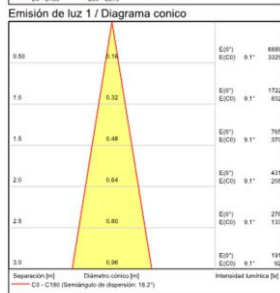

LED 1x3W 3000K 315lm

IMÁGENES / IMAGES / IMAGES

Ø56

TIPO	TYPE	TYPE
Empotrable	Recessed	Encastré
ACABADO	FINISH	FINITION
Níquel Mate	Matt Nickel	Nickel Mat
MATERIAL	MATERIAL	MATIÈRE
Aluminio/Hierro	Aluminium/Iron	Aluminium/Fer
DETALLES	DETAILS	DÉTAILS

DETALLES / DETAILS / DÉTAILS

MEDIDAS / MEASURES

	Length (mm)	Width (mm)	Height (mm)	KG	Gross (Kg)	Net (Kg)
Box 1	130	100	100	Weight 1	0,39	0,35
Box 2	0	0	0	Weight 2	0,00	0,00