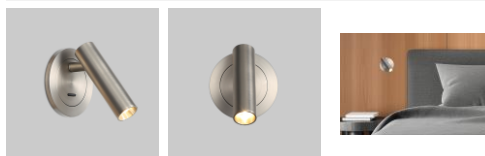

LED 1x3W 3000K 315lm

IMÁGENES / IMAGES / IMAGES

Ø56

TIPO	TYPE	TYPE
Empotrable	Recessed	Encastré
ACABADO	FINISH	FINITION
Níquel Mate	Matt Nickel	Nickel Mat
MATERIAL	MATERIAL	MATIÈRE
Aluminio/Hierro	Aluminium/Iron	Aluminium/Fer
DETALLES	DETAILS	DÉTAILS