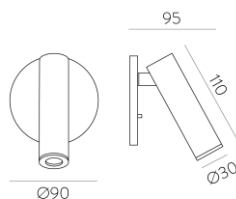

LED 1x3W 3000K 315lm

IMÁGENES / IMAGES / IMAGES

Ø56

TIPO	TYPE	TYPE
Empotrable	Recessed	Encastré
ACABADO	FINISH	FINITION
Níquel Mate	Matt Nickel	Nickel Mat
MATERIAL	MATERIAL	MATIÈRE
Aluminio/Hierro	Aluminium/Iron	Aluminium/Fer
DETALLES	DETAILS	DÉTAILS

DETALLES / DETAILS / DÉTAILS

MEDIDAS / MEASURES

	Length (mm)	Width (mm)	Height (mm)	KG	Gross (Kg)	Net (Kg)
Box 1	130	100	100	Weight 1	0,39	0,35
Box 2	0	0	0	Weight 2	0,00	0,00