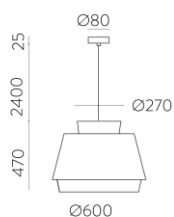

LED E27 1x15W

IMÁGENES / IMAGES / IMAGES

TIPO	TYPE	TYPE
Colgante	Pendant lamp	Suspension
ACABADO	FINISH	FINITION
Verde/Lino, Kit Blanco Text	Green/Linen, Kit White Text	Vert/Lin, Kit Blanc Text.
MATERIAL	MATERIAL	MATIÈRE
Metal	Metal	Metal
DETALLES	DETAILS	DÉTAILS

MEDIDAS / MEASURES

	Length (mm)	Width (mm)	Height (mm)	 KG	Gross (Kg)	Net (Kg)
Box 1	115	115	120	Weight 1	0,40	0,35
Box 2	635	620	430	Weight 2	2,64	1,59