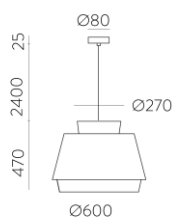

LED E27 1x15W

IMÁGENES / IMAGES / IMAGES

TIPO	TYPE	TYPE
Colgante	Pendant lamp	Suspension
ACABADO	FINISH	FINITION
Verde/Lino, Kit Blanco Text	Green/Linen, Kit White Text	Vert/Lin, Kit Blanc Text.
MATERIAL	MATERIAL	MATIÈRE
Metal	Metal	Metal
DETALLES	DETAILS	DÉTAILS
MULTI-PACK	MULTI-PACK	MULTI-PACK

DETALLES / DETAILS / DÉTAILS

MEDIDAS / MEASURES

	Length (mm)	Width (mm)	Height (mm)	KG	Gross (Kg)	Net (Kg)
Box 1	115	115	120	Weight 1	0,40	0,35
Box 2	635	620	430	Weight 2	2,64	1,59