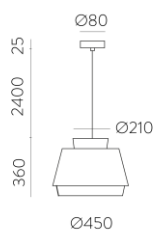

LED E27 1x15W

IMÁGENES / IMAGES / IMAGES

TIPO	TYPE	TYPE
Colgante	Pendant lamp	Suspension
ACABADO	FINISH	FINITION
arena/Lino, Kit Blanco Text	sand/Linen, Kit Text. White	Sand/Lin, Kit Blanc Text.
MATERIAL	MATERIAL	MATIÈRE
Metal	Metal	Metal
DETALLES	DETAILS	DÉTAILS
MULTI-PACK	MULTI-PACK	MULTI-PACK

DETALLES / DETAILS / DÉTAILS

MEDIDAS / MEASURES

	Length (mm)	Width (mm)	Height (mm)	 KG	Gross (Kg)	Net (Kg)
Box 1	115	115	120	Weight 1	0,40	0,35
Box 2	475	475	345	Weight 2	1,62	1,00