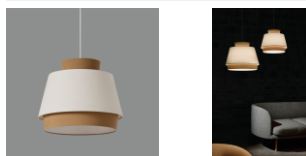

LED E27 1x15W

IMÁGENES / IMAGES / IMAGES

TIPO	TYPE	TYPE
Colgante	Pendant lamp	Suspension
ACABADO	FINISH	FINITION
arena/Lino, Kit Blanco Text	sand/Linen, Kit Text. White	Sand/Lin, Kit Blanc Text.
MATERIAL	MATERIAL	MATIÈRE
Metal	Metal	Metal
DETALLES	DETAILS	DÉTAILS
MULTI-PACK	MULTI-PACK	MULTI-PACK