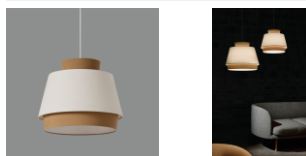

LED E27 1x15W

IMÁGENES / IMAGES / IMAGES

TIPO	TYPE	TYPE
Colgante	Pendant lamp	Suspension
ACABADO	FINISH	FINITION
arena/Lino, Kit Blanco Text	Sand/Linen, Kit Text. White	Sand/Lin, Kit Blanc Text.
MATERIAL	MATERIAL	MATIÈRE
Metal	Metal	Metal
DETALLES	DETAILS	DÉTAILS