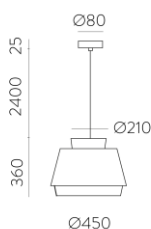

LED E27 1x15W

IMÁGENES / IMAGES / IMAGES

TIPO	TYPE	TYPE
Colgante	Pendant lamp	Suspension
ACABADO	FINISH	FINITION
arena/Lino, Kit Blanco Text	Sand/Linen, Kit Text. White	Sand/Lin, Kit Blanc Text.
MATERIAL	MATERIAL	MATIÈRE
Metal	Metal	Metal
DETALLES	DETAILS	DÉTAILS

MEDIDAS / MEASURES

	Length (mm)	Width (mm)	Height (mm)	 KG	Gross (Kg)	Net (Kg)
Box 1	115	115	120	Weight 1	0,40	0,35
Box 2	475	475	345	Weight 2	1,62	1,00