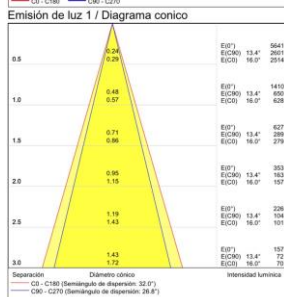

LED 1x6W 3000K 550lm

IMÁGENES / IMAGES / IMAGES

TIPO	TYPE	TYPE
Aplique	Wall Lamp	Applique
ACABADO	FINISH	FINITION
Antracita Texturado	Textured Anthracite	Anthracite Texturé
MATERIAL	MATERIAL	MATIÈRE
Aluminio/Cristal	Aluminium/Glass	Aluminium/Verre
DETALLES	DETAILS	DÉTAILS

DETALLES / DETAILS / DÉTAILS

MEDIDAS / MEASURES

	Length (mm)	Width (mm)	Height (mm)	KG	Gross (Kg)	Net (Kg)
Box 1	155	95	180	Weight 1	0,90	0,83
Box 2	0	0	0	Weight 2	0,00	0,00