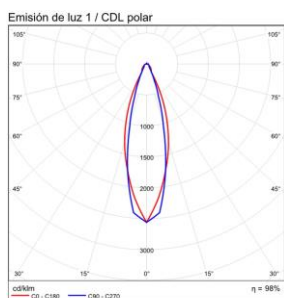

LED 1x6W 3000K 550lm

IMÁGENES / IMAGES / IMAGES

TIPO	TYPE	TYPE
Aplique	Wall Lamp	Applique
ACABADO	FINISH	FINITION
Antracita Texturado	Textured Anthracite	Anthracite Texturé
MATERIAL	MATERIAL	MATIÈRE
Aluminio/Cristal	Aluminium/Glass	Aluminium/Verre
DETALLES	DETAILS	DÉTAILS

DETALLES / DETAILS / DÉTAILS

MEDIDAS / MEASURES

	Length (mm)	Width (mm)	Height (mm)	KG	Gross (Kg)	Net (Kg)
Box 1	155	95	180	Weight 1	0,90	0,83
Box 2	0	0	0	Weight 2	0,00	0,00