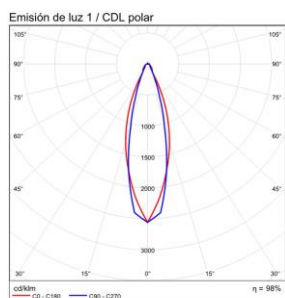

LED 1x6W 3000K 550lm

IMÁGENES / IMAGES / IMAGES

TIPO	TYPE	TYPE
Aplicue	Wall Lamp	Applique
ACABADO	FINISH	FINITION
Antracita Texturado	Textured Anthracite	Anthracite Texturé
MATERIAL	MATERIAL	MATIÈRE
Aluminio/Cristal	Aluminium/Glass	Aluminium/Verre
DETALLES	DETAILS	DÉTAILS

DETALLES / DETAILS / DÉTAILS

MEDIDAS / MEASURES

	Length (mm)	Width (mm)	Height (mm)	KG	Gross (Kg)	Net (Kg)
Box 1	155	95	180	Weight 1	0,90	0,83
Box 2	0	0	0	Weight 2	0,00	0,00