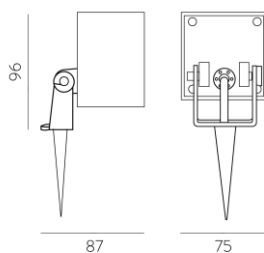

DETALLES / DETAILS / DÉTAILS

MEDIDAS / MEASURES

	Length (mm)	Width (mm)	Height (mm)	KG	Gross (Kg)	Net (Kg)
Box 1	155	95	180	Weight 1	0,90	0,83
Box 2	0	0	0	Weight 2	0,00	0,00