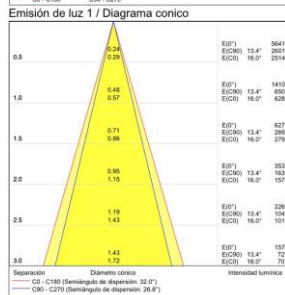

LED 1x6W 3000K 550lm

IMÁGENES / IMAGES / IMAGES

TIPO	TYPE	TYPE
Aplicue	Wall Lamp	Applique
ACABADO	FINISH	FINITION
Antracita Texturado	Textured Anthracite	Anthracite Texturé
MATERIAL	MATERIAL	MATIÈRE
Aluminio/Cristal	Aluminium/Glass	Aluminium/Verre
DETALLES	DETAILS	DÉTAILS

DETALLES / DETAILS / DÉTAILS

MEDIDAS / MEASURES

	Length (mm)	Width (mm)	Height (mm)	KG	Gross (Kg)	Net (Kg)
Box 1	155	95	180	Weight 1	0,90	0,83
Box 2	0	0	0	Weight 2	0,00	0,00