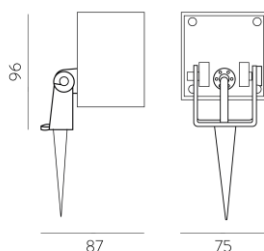

LED 1x6W 3000K 550lm

IMÁGENES / IMAGES / IMAGES

TIPO	TYPE	TYPE
Aplicue	Wall Lamp	Applique
ACABADO	FINISH	FINITION
Antracita Texturado	Textured Anthracite	Anthracite Texturé
MATERIAL	MATERIAL	MATIÈRE
Aluminio/Cristal	Aluminium/Glass	Aluminium/Verre
DETALLES	DETAILS	DÉTAILS

DETALLES / DETAILS / DÉTAILS

MEDIDAS / MEASURES

	Length (mm)	Width (mm)	Height (mm)	KG	Gross (Kg)	Net (Kg)
Box 1	155	95	180	Weight 1	0,90	0,83
Box 2	0	0	0	Weight 2	0,00	0,00