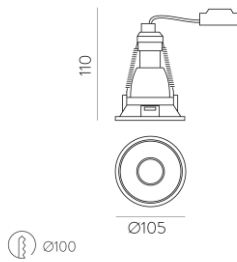

LED GU10 1x8W

IMÁGENES / IMAGES / IMAGES

TIPO	TYPE	TYPE
Empotrable	Recessed	Encastré
ACABADO	FINISH	FINITION
Negro Texturado	Textured Black	Noir Texturé
MATERIAL	MATERIAL	MATIÈRE
Aluminio	Aluminium	Aluminium
DETALLES	DETAILS	DÉTAILS

MEDIDAS / MEASURES

	Length (mm)	Width (mm)	Height (mm)	 KG	Gross (Kg)	Net (Kg)
Box 1	130	130	110	Weight 1	0,31	0,26
Box 2	0	0	0	Weight 2	0,00	0,00