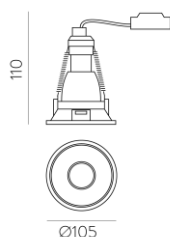

### IMÁGENES / IMAGES / IMAGES

Ø100

TIPO	TYPE	TYPE
Empotrable	Recessed	Encastré
ACABADO	FINISH	FINITION
Negro Texturado	Textured Black	Noir Texturé
MATERIAL	MATERIAL	MATIÈRE
Aluminio	Aluminium	Aluminium
DETALLES	DETAILS	DÉTAILS

### MEDIDAS / MEASURES

	Length (mm)	Width (mm)	Height (mm)	 KG	Gross (Kg)	Net (Kg)
Box 1	130	130	110	Weight 1	0,31	0,26
Box 2	0	0	0	Weight 2	0,00	0,00