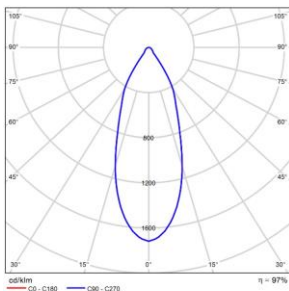

DETALLES / DETAILS / DÉTAILS

Separación [m]	Diametro del cono [m]	Intensidad luminosa [lx]
0,50	0,35	5121 5120
1,0	0,69	1280 1279
1,5	1,0	672 671
2,0	1,4	382 381
2,5	1,7	244 243
3,0	2,1	172 171

Separación [m] Diametro del cono [m] Intensidad luminosa [lx]
 — CD - C180 (Semángulo de dispersión: 38,2°)

MEDIDAS / MEASURES

	Length (mm)	Width (mm)	Height (mm)	KG	Gross (Kg)	Net (Kg)
Box 1	135	130	135	Weight 1	0,70	0,64
Box 2	0	0	0	Weight 2	0,00	0,00