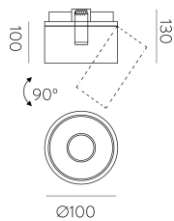

LED COB 1x13W 3000K 891lm

IMÁGENES / IMAGES / IMAGES

TIPO	TYPE	TYPE
Empotrable	Recessed	Encastré
ACABADO	FINISH	FINITION
Negro	Black	Noir
MATERIAL	MATERIAL	MATIÈRE
Aluminio	Aluminium	Aluminium
DETALLES	DETAILS	DÉTAILS

DETALLES / DETAILS / DÉTAILS

Separación [m]	Diametro del cono [m]	Intensidad luminosa [lx]
0,50	0,35	5121 5120
1,0	0,69	1280 1279
1,5	1,0	672 671
2,0	1,4	382 381
2,5	1,7	244 243
3,0	2,1	172 171

Separación [m] Diametro del cono [m] Intensidad luminosa [lx]
 — CD - C180 (Semángulo de dispersión: 38,2°)

MEDIDAS / MEASURES

	Length (mm)	Width (mm)	Height (mm)	KG	Gross (Kg)	Net (Kg)
Box 1	135	130	135	Weight 1	0,70	0,64
Box 2	0	0	0	Weight 2	0,00	0,00