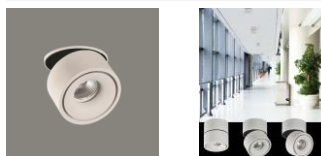

LED COB 1x13W 3000K 891lm

IMÁGENES / IMAGES / IMAGES

Ø90

Separación [m]	Diámetro del cono [mm]	SI (°)	SI (°)	Intensidad luminosa [lx]
0.50	0.35	SI (°)	SI (°)	6112
1.0	0.69	SI (°)	SI (°)	1528
1.5	1.0	SI (°)	SI (°)	672
2.0	1.4	SI (°)	SI (°)	362
2.5	1.7	SI (°)	SI (°)	244
3.0	2.1	SI (°)	SI (°)	172

Separación [m] Diámetro del cono [mm] Intensidad luminosa [lx]
 — CD - C180 (Semángulo de dispersión: 38.2°)

TIPO	TYPE	TYPE
Empotrable	Recessed	Encastré
ACABADO	FINISH	FINITION
Blanco	White	Blanc
MATERIAL	MATERIAL	MATIÈRE
Aluminio	Aluminium	Aluminium
DETALLES	DETAILS	DÉTAILS