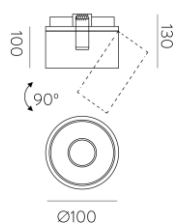

LED COB 1x13W 3000K 891lm

IMÁGENES / IMAGES / IMAGES

Ø90

Separación [m]	Diámetro del cono [m]	Intensidad luminosa [lx]
0.50	0.35	512 / 1912
1.0	0.69	103 / 948
1.5	1.0	67 / 598
2.0	1.4	32 / 412
2.5	1.7	24 / 314
3.0	2.1	17 / 222

Separación [m] Diámetro del cono [m] Intensidad luminosa [lx]
 — CD - C180 (Semángulo de dispersión: 38.2°)

TIPO	TYPE	TYPE
Empotrable	Recessed	Encastré
ACABADO	FINISH	FINITION
Blanco	White	Blanc
MATERIAL	MATERIAL	MATIÈRE
Aluminio	Aluminium	Aluminium
DETALLES	DETAILS	DÉTAILS

DETALLES / DETAILS / DÉTAILS

MEDIDAS / MEASURES

	Length (mm)	Width (mm)	Height (mm)	KG	Gross (Kg)	Net (Kg)
Box 1	135	130	135	Weight 1	0,70	0,64
Box 2	0	0	0	Weight 2	0,00	0,00