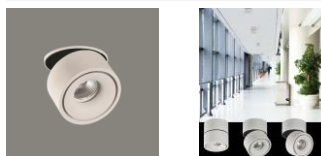

LED COB 1x13W 3000K 891lm

IMÁGENES / IMAGES / IMAGES

Ø90

Separación [m]	Diámetro del cono [m]	Intensidad luminosa [lx]
0.50	0.35	512 / 1912
1.0	0.69	103 / 948
1.5	1.0	67 / 598
2.0	1.4	32 / 412
2.5	1.7	24 / 314
3.0	2.1	17 / 222

Separación [m] Diámetro del cono [m] Intensidad luminosa [lx]
 — CD - C180 (Semángulo de dispersión: 38.2°)

TIPO	TYPE	TYPE
Empotrable	Recessed	Encastré
ACABADO	FINISH	FINITION
Blanco	White	Blanc
MATERIAL	MATERIAL	MATIÈRE
Aluminio	Aluminium	Aluminium
DETALLES	DETAILS	DÉTAILS