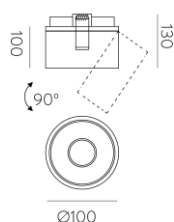

LED COB 1x13W 3000K 891lm

IMÁGENES / IMAGES / IMAGES

Ø90

Separación [m]	Diámetro del cono [mm]	SI (°)	SI (°)	Intensidad luminosa [lx]
0.50	0.35	SI (°)	SI (°)	6112
1.0	0.69	SI (°)	SI (°)	1528
1.5	1.0	SI (°)	SI (°)	672
2.0	1.4	SI (°)	SI (°)	362
2.5	1.7	SI (°)	SI (°)	244
3.0	2.1	SI (°)	SI (°)	172

Separación [m] Diámetro del cono [mm] Intensidad luminosa [lx]
 — CD - C180 (Semángulo de dispersión: 38.2°)

TIPO	TYPE	TYPE
Empotrable	Recessed	Encastré
ACABADO	FINISH	FINITION
Blanco	White	Blanc
MATERIAL	MATERIAL	MATIÈRE
Aluminio	Aluminium	Aluminium
DETALLES	DETAILS	DÉTAILS

DETALLES / DETAILS / DÉTAILS

MEDIDAS / MEASURES

	Length (mm)	Width (mm)	Height (mm)	KG	Gross (Kg)	Net (Kg)
Box 1	135	130	135	Weight 1	0,70	0,64
Box 2	0	0	0	Weight 2	0,00	0,00