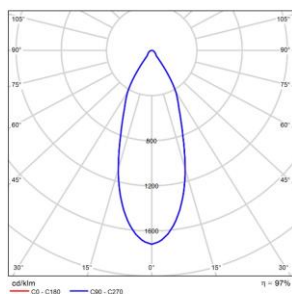

LED COB 1x13W 3000K 891lm

IMÁGENES / IMAGES / IMAGES

Ø90

Separación [m]	Diámetro del cono [m]	Intensidad luminosa [lx]
0.50	0.35	512 / 1912
1.0	0.69	103 / 948
1.5	1.0	67 / 598
2.0	1.4	32 / 412
2.5	1.7	24 / 314
3.0	2.1	17 / 222

Separación [m] Diámetro del cono [m] Intensidad luminosa [lx]
 — CD - C180 (Semángulo de dispersión: 38.2°)

TIPO	TYPE	TYPE
Empotrable	Recessed	Encastré
ACABADO	FINISH	FINITION
Blanco	White	Blanc
MATERIAL	MATERIAL	MATIÈRE
Aluminio	Aluminium	Aluminium
DETALLES	DETAILS	DÉTAILS

DETALLES / DETAILS / DÉTAILS

MEDIDAS / MEASURES

	Length (mm)	Width (mm)	Height (mm)	KG	Gross (Kg)	Net (Kg)
Box 1	135	130	135	Weight 1	0,70	0,64
Box 2	0	0	0	Weight 2	0,00	0,00