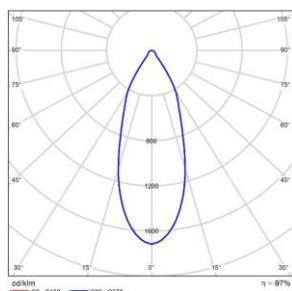

LED COB 1x13W 3000K 891lm

IMÁGENES / IMAGES / IMAGES

Ø90

Separación [m]	Diámetro del cono [mm]	SI (°)	SI (°)	Intensidad luminosa [lx]
0.50	0.35	SI (°)	SI (°)	6112
1.0	0.69	SI (°)	SI (°)	1528
1.5	1.0	SI (°)	SI (°)	672
2.0	1.4	SI (°)	SI (°)	362
2.5	1.7	SI (°)	SI (°)	244
3.0	2.1	SI (°)	SI (°)	172

Separación [m] Diámetro del cono [mm] Intensidad luminosa [lx]
 — CD - C180 (Semángulo de dispersión: 38.2°)

TIPO	TYPE	TYPE
Empotrable	Recessed	Encastré
ACABADO	FINISH	FINITION
Blanco	White	Blanc
MATERIAL	MATERIAL	MATIÈRE
Aluminio	Aluminium	Aluminium
DETALLES	DETAILS	DÉTAILS

DETALLES / DETAILS / DÉTAILS

MEDIDAS / MEASURES

	Length (mm)	Width (mm)	Height (mm)	KG	Gross (Kg)	Net (Kg)
Box 1	135	130	135	Weight 1	0,70	0,64
Box 2	0	0	0	Weight 2	0,00	0,00