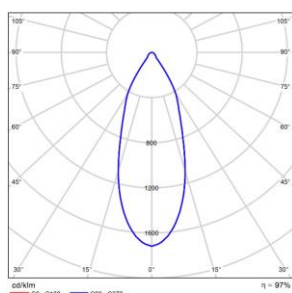

DETALLES / DETAILS / DÉTAILS

Separación [m]	Diámetro del cono [m]	Intensidad luminosa [lx]
0.50	0.35	512 / 594
1.0	0.69	103 / 119
1.5	1.0	67 / 78
2.0	1.4	32 / 37
2.5	1.7	24 / 28
3.0	2.1	17 / 20

CD - C180 (Semáforo de dispersión: 38.2°)

MEDIDAS / MEASURES

	Length (mm)	Width (mm)	Height (mm)	KG	Gross (Kg)	Net (Kg)
Box 1	130	130	135	Weight 1	0,90	0,84
Box 2	0	0	0	Weight 2	0,00	0,00