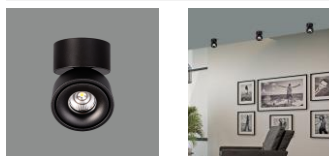

LED COB 1x13W 3000K 891lm

IMÁGENES / IMAGES / IMAGES

TIPO	TYPE	TYPE
Plafón	Ceiling lamp	Plafonnier
ACABADO	FINISH	FINITION
Negro Texturado	Textured Black	Noir Texturé
MATERIAL	MATERIAL	MATIÈRE
Aluminio	Aluminium	Aluminium
DETALLES	DETAILS	DÉTAILS