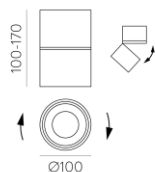

LED COB 1x13W 3000K 891lm

IMÁGENES / IMAGES / IMAGES

TIPO	TYPE	TYPE
Plafón	Ceiling lamp	Plafonnier
ACABADO	FINISH	FINITION
Negro Texturado	Textured Black	Noir Texturé
MATERIAL	MATERIAL	MATIÈRE
Aluminio	Aluminium	Aluminium
DETALLES	DETAILS	DÉTAILS

DETALLES / DETAILS / DÉTAILS

Separación [m]	Diámetro del cono [m]	Intensidad luminosa [lx]
0.50	0.35	512 / 594
1.0	0.69	103 / 119
1.5	1.0	67 / 78
2.0	1.4	32 / 37
2.5	1.7	24 / 28
3.0	2.1	17 / 20

CD - C180 (Semáforo de dispersión: 38.2°)

MEDIDAS / MEASURES

	Length (mm)	Width (mm)	Height (mm)	KG	Gross (Kg)	Net (Kg)
Box 1	130	130	135	Weight 1	0,90	0,84
Box 2	0	0	0	Weight 2	0,00	0,00