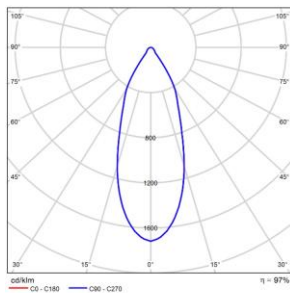

## DETALLES / DETAILS / DÉTAILS

Separación [m]	Diametro del cono [m]	Intensidad luminosa [cd]
0.50	0.35	5121 5121
1.0	0.69	1024 1024
1.5	1.0	683 683
2.0	1.4	512 512
2.5	1.7	341 341
3.0	2.1	256 256

CD - C180 (Semáforo de dispersión: 38.2°)

## MEDIDAS / MEASURES

	Length (mm)	Width (mm)	Height (mm)	KG	Gross (Kg)	Net (Kg)
Box 1	130	130	135	Weight 1	0,91	0,85
Box 2	0	0	0	Weight 2	0,00	0,00