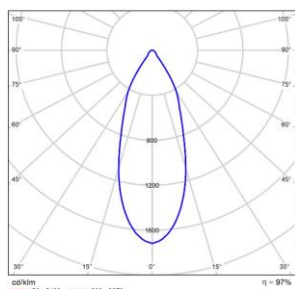

### DETALLES / DETAILS / DÉTAILS

Separación [m]	Dámetro del cono [m]	Intensidad luminosa [lx]
0.50	0.25	8112 EIP1 EIC01 18.1° 2394
1.0	0.69	1528 EIP1 EIC01 18.1° 648
1.5	1.0	679 EIP1 EIC01 18.1° 288
2.0	1.4	362 EIP1 EIC01 18.1° 162
2.5	1.7	244 EIP1 EIC01 18.1° 104
3.0	2.1	175 EIP1 EIC01 18.1° 75

### MEDIDAS / MEASURES

	Length (mm)	Width (mm)	Height (mm)	KG	Gross (Kg)	Net (Kg)
	130	130	135	Weight 1	0,91	0,85
	0	0	0	Weight 2	0,00	0,00