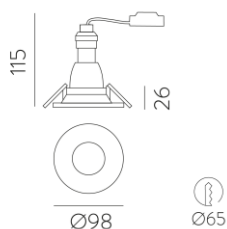

LED GU10 1x8W

IMÁGENES / IMAGES / IMAGES

| TIPO | TYPE | TYPE |
|------------------|----------------|---------------|
| Empotrable | Recessed | Encastré |
| ACABADO | FINISH | FINITION |
| Blanco Texturado | Textured White | Blanc Texturé |
| MATERIAL | MATERIAL | MATIÈRE |
| Aluminio | Aluminium | Aluminium |
| DETALLES | DETAILS | DÉTAILS |

MEDIDAS / MEASURES

|  | Length (mm) | Width (mm) | Height (mm) |  KG | Gross (Kg) | Net (Kg) |
|---|-------------|------------|-------------|--|------------|----------|
| Box 1 | 115 | 110 | 45 | Weight 1 | 0,16 | 0,14 |
| Box 2 | 0 | 0 | 0 | Weight 2 | 0,00 | 0,00 |