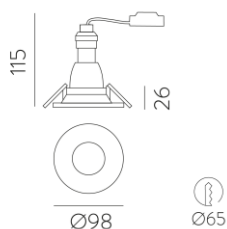

LED GU10 1x8W

IMÁGENES / IMAGES / IMAGES

TIPO	TYPE	TYPE
Empotrable	Recessed	Encastré
ACABADO	FINISH	FINITION
Blanco Texturado	Textured White	Blanc Texturé
MATERIAL	MATERIAL	MATIÈRE
Aluminio	Aluminium	Aluminium
DETALLES	DETAILS	DÉTAILS

MEDIDAS / MEASURES

	Length (mm)	Width (mm)	Height (mm)	KG	Gross (Kg)	Net (Kg)
Box 1	115	110	45	Weight 1	0,16	0,14
Box 2	0	0	0	Weight 2	0,00	0,00