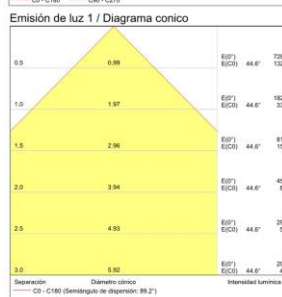

LED 1x6W 3000K 495lm

IMÁGENES / IMAGES / IMAGES

TIPO	TYPE	TYPE
Plafón	Ceiling lamp	Plafonnier
ACABADO	FINISH	FINITION
Antracita Texturado	Textured Anthracite	Anthracite Texturé
MATERIAL	MATERIAL	MATIÈRE
Aluminio/Cristal	Aluminium/Glass	Aluminium/Verre
DETALLES	DETAILS	DÉTAILS

MEDIDAS / MEASURES

	Length (mm)	Width (mm)	Height (mm)	KG	Gross (Kg)	Net (Kg)
	145	145	80	Weight 1	0,50	0,45
	0	0	0	Weight 2	0,00	0,00