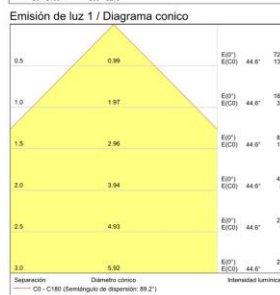

LED 1x6W 3000K 495lm

IMÁGENES / IMAGES / IMAGES

TIPO	TYPE	TYPE
Plafón	Ceiling lamp	Plafonnier
ACABADO	FINISH	FINITION
Antracita Texturado	Textured Anthracite	Anthracite Texturé
MATERIAL	MATERIAL	MATIÈRE
Aluminio/Cristal	Aluminium/Glass	Aluminium/Verre
DETALLES	DETAILS	DÉTAILS

MEDIDAS / MEASURES

	Length (mm)	Width (mm)	Height (mm)	KG	Gross (Kg)	Net (Kg)
	145	145	80	Weight 1	0,50	0,45
	0	0	0	Weight 2	0,00	0,00