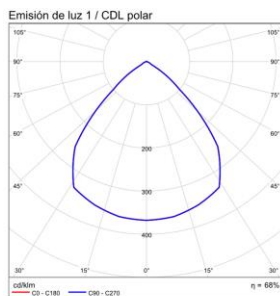

TIPO	TYPE	TYPE
Plafón	Ceiling lamp	Plafonnier
ACABADO	FINISH	FINITION
Antracita Texturado	Textured Anthracite	Anthracite Texturé
MATERIAL	MATERIAL	MATIÈRE
Aluminio/Cristal	Aluminium/Glass	Aluminium/Verre
DETALLES	DETAILS	DÉTAILS

MEDIDAS / MEASURES

	Length (mm)	Width (mm)	Height (mm)	KG	Gross (Kg)	Net (Kg)
	145	145	80	Weight 1	0,50	0,45
	0	0	0	Weight 2	0,00	0,00