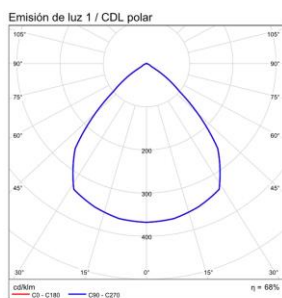

IMÁGENES / IMAGES / IMAGES

TIPO	TYPE	TYPE
Plafón	Ceiling lamp	Plafonnier
ACABADO	FINISH	FINITION
Blanco Texturado	Textured White	Blanc Texturé
MATERIAL	MATERIAL	MATIÈRE
Aluminio/Cristal	Aluminium/Glass	Aluminium/Verre
DETALLES	DETAILS	DÉTAILS

MEDIDAS / MEASURES

	Length (mm)	Width (mm)	Height (mm)	KG	Gross (Kg)	Net (Kg)
	145	145	80	Weight 1	0,50	0,45
	0	0	0	Weight 2	0,00	0,00