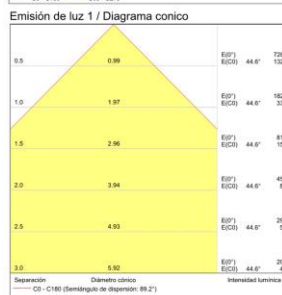

LED 1x6W 3000K 495lm

IMÁGENES / IMAGES / IMAGES

TIPO	TYPE	TYPE
Plafón	Ceiling lamp	Plafonnier
ACABADO	FINISH	FINITION
Blanco Texturado	Textured White	Blanc Texturé
MATERIAL	MATERIAL	MATIÈRE
Aluminio/Cristal	Aluminium/Glass	Aluminium/Verre
DETALLES	DETAILS	DÉTAILS

MEDIDAS / MEASURES

	Length (mm)	Width (mm)	Height (mm)	KG	Gross (Kg)	Net (Kg)
	145	145	80	Weight 1	0,50	0,45
	0	0	0	Weight 2	0,00	0,00