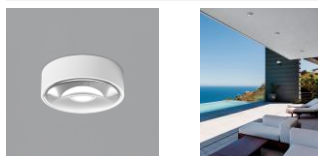

LED 1x6W 3000K 495lm

IMÁGENES / IMAGES / IMAGES

TIPO	TYPE	TYPE
Plafón	Ceiling lamp	Plafonnier
ACABADO	FINISH	FINITION
Blanco Texturado	Textured White	Blanc Texturé
MATERIAL	MATERIAL	MATIÈRE
Aluminio/Cristal	Aluminium/Glass	Aluminium/Verre
DETALLES	DETAILS	DÉTAILS