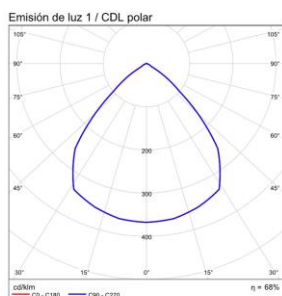

MEDIDAS / MEASURES

	Length (mm)	Width (mm)	Height (mm)	KG	Gross (Kg)	Net (Kg)
	145	145	80	Weight 1	0,50	0,45
	0	0	0	Weight 2	0,00	0,00