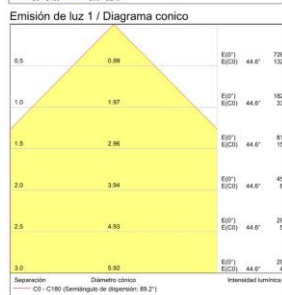

LED 2x6W 3000K 1080lm

IMÁGENES / IMAGES / IMAGES

TIPO	TYPE	TYPE
Aplicue	Wall Lamp	Applique
ACABADO	FINISH	FINITION
Antracita Texturado	Textured Anthracite	Anthracite Texturé
MATERIAL	MATERIAL	MATIÈRE
Aluminio/Cristal	Aluminium/Glass	Aluminium/Verre
DETALLES	DETAILS	DÉTAILS

MEDIDAS / MEASURES

	Length (mm)	Width (mm)	Height (mm)	KG	Gross (Kg)	Net (Kg)
	155	150	160	Weight 1	1,21	1,12
	0	0	0	Weight 2	0,00	0,00