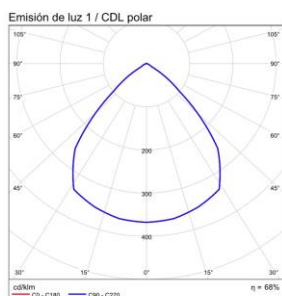

LED 2x6W 3000K 1080lm

**IMÁGENES / IMAGES / IMAGES**

TIPO	TYPE	TYPE
Aplicue	Wall Lamp	Applique
ACABADO	FINISH	FINITION
Antracita Texturado	Textured Anthracite	Anthracite Texturé
MATERIAL	MATERIAL	MATIÈRE
Aluminio/Cristal	Aluminium/Glass	Aluminium/Verre
DETALLES	DETAILS	DÉTAILS

**MEDIDAS / MEASURES**

	Length (mm)	Width (mm)	Height (mm)	KG	Gross (Kg)	Net (Kg)
<b>Box 1</b>	155	150	160	<b>Weight 1</b>	1,21	1,12
<b>Box 2</b>	0	0	0	<b>Weight 2</b>	0,00	0,00