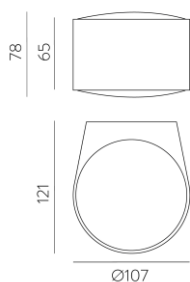

LED 2x6W 3000K 1080lm

IMÁGENES / IMAGES / IMAGES

TIPO	TYPE	TYPE
Aplicue	Wall Lamp	Applique
ACABADO	FINISH	FINITION
Antracita Texturado	Textured Anthracite	Anthracite Texturé
MATERIAL	MATERIAL	MATIÈRE
Aluminio/Cristal	Aluminium/Glass	Aluminium/Verre
DETALLES	DETAILS	DÉTAILS

MEDIDAS / MEASURES

	Length (mm)	Width (mm)	Height (mm)	KG	Gross (Kg)	Net (Kg)
	155	150	160	Weight 1	1,21	1,12
	0	0	0	Weight 2	0,00	0,00