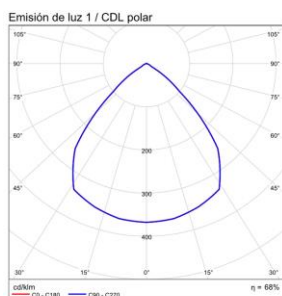

LED 2x6W 3000K 1080lm

IMÁGENES / IMAGES / IMAGES

TIPO	TYPE	TYPE
Aplicue	Wall Lamp	Applique
ACABADO	FINISH	FINITION
Antracita Texturado	Textured Anthracite	Anthracite Texturé
MATERIAL	MATERIAL	MATIÈRE
Aluminio/Cristal	Aluminium/Glass	Aluminium/Verre
DETALLES	DETAILS	DÉTAILS

MEDIDAS / MEASURES

	Length (mm)	Width (mm)	Height (mm)	KG	Gross (Kg)	Net (Kg)
	155	150	160	Weight 1	1,21	1,12
	0	0	0	Weight 2	0,00	0,00