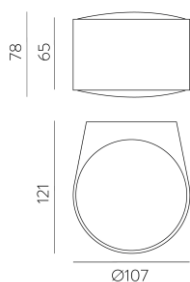

LED 2x6W 3000K 1080lm

**IMÁGENES / IMAGES / IMAGES**

TIPO	TYPE	TYPE
Aplicue	Wall Lamp	Applique
ACABADO	FINISH	FINITION
Antracita Texturado	Textured Anthracite	Anthracite Texturé
MATERIAL	MATERIAL	MATIÈRE
Aluminio/Cristal	Aluminium/Glass	Aluminium/Verre
DETALLES	DETAILS	DÉTAILS

**MEDIDAS / MEASURES**

	Length (mm)	Width (mm)	Height (mm)	KG	Gross (Kg)	Net (Kg)
<b>Box 1</b>	155	150	160	<b>Weight 1</b>	1,21	1,12
<b>Box 2</b>	0	0	0	<b>Weight 2</b>	0,00	0,00