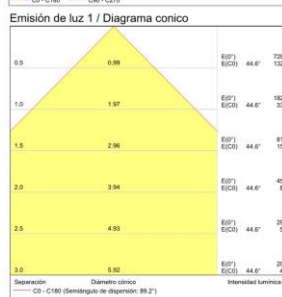

LED 2x6W 3000K 1080lm

**IMÁGENES / IMAGES / IMAGES**

TIPO	TYPE	TYPE
Aplicue	Wall Lamp	Applique
ACABADO	FINISH	FINITION
Antracita Texturado	Textured Anthracite	Anthracite Texturé
MATERIAL	MATERIAL	MATIÈRE
Aluminio/Cristal	Aluminium/Glass	Aluminium/Verre
DETALLES	DETAILS	DÉTAILS

**MEDIDAS / MEASURES**

	Length (mm)	Width (mm)	Height (mm)	KG	Gross (Kg)	Net (Kg)
<b>Box 1</b>	155	150	160	<b>Weight 1</b>	1,21	1,12
<b>Box 2</b>	0	0	0	<b>Weight 2</b>	0,00	0,00