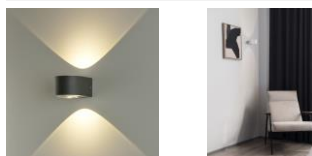

LED 2x6W 3000K 1080lm

IMÁGENES / IMAGES / IMAGES

TIPO	TYPE	TYPE
Aplicue	Wall Lamp	Applique
ACABADO	FINISH	FINITION
Antracita Texturado	Textured Anthracite	Anthracite Texturé
MATERIAL	MATERIAL	MATIÈRE
Aluminio/Cristal	Aluminium/Glass	Aluminium/Verre
DETALLES	DETAILS	DÉTAILS