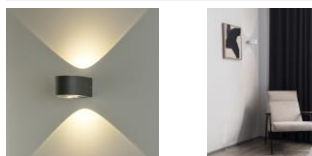

LED 2x6W 3000K 1080lm

**IMÁGENES / IMAGES / IMAGES**

TIPO	TYPE	TYPE
Aplicue	Wall Lamp	Applique
ACABADO	FINISH	FINITION
Antracita Texturado	Textured Anthracite	Anthracite Texturé
MATERIAL	MATERIAL	MATIÈRE
Aluminio/Cristal	Aluminium/Glass	Aluminium/Verre
DETALLES	DETAILS	DÉTAILS