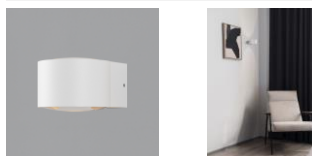

LED 2x6W 3000K 1080lm

IMÁGENES / IMAGES / IMAGES

TIPO	TYPE	TYPE
Aplique	Wall Lamp	Applique
ACABADO	FINISH	FINITION
Blanco Texturado	Textured White	Blanc Texturé
MATERIAL	MATERIAL	MATIÈRE
Aluminio/Cristal	Aluminium/Glass	Aluminium/Verre
DETALLES	DETAILS	DÉTAILS