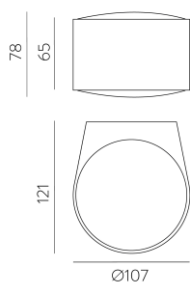

LED 2x6W 3000K 1080lm

IMÁGENES / IMAGES / IMAGES

TIPO	TYPE	TYPE
Aplique	Wall Lamp	Applique
ACABADO	FINISH	FINITION
Blanco Texturado	Textured White	Blanc Texturé
MATERIAL	MATERIAL	MATIÈRE
Aluminio/Cristal	Aluminium/Glass	Aluminium/Verre
DETALLES	DETAILS	DÉTAILS

MEDIDAS / MEASURES

	Length (mm)	Width (mm)	Height (mm)	KG	Gross (Kg)	Net (Kg)
Box 1	155	150	160	Weight 1	1,23	1,15
Box 2	0	0	0	Weight 2	0,00	0,00