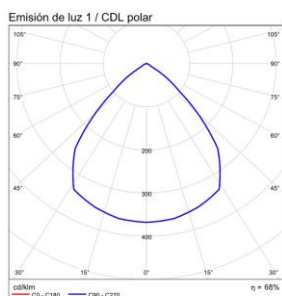

LED 2x6W 3000K 1080lm

IMÁGENES / IMAGES / IMAGES

TIPO	TYPE	TYPE
Aplique	Wall Lamp	Applique
ACABADO	FINISH	FINITION
Blanco Texturado	Textured White	Blanc Texturé
MATERIAL	MATERIAL	MATIÈRE
Aluminio/Cristal	Aluminium/Glass	Aluminium/Verre
DETALLES	DETAILS	DÉTAILS

MEDIDAS / MEASURES

	Length (mm)	Width (mm)	Height (mm)	KG	Gross (Kg)	Net (Kg)
						
Box 1	155	150	160	Weight 1	1,23	1,15
Box 2	0	0	0	Weight 2	0,00	0,00