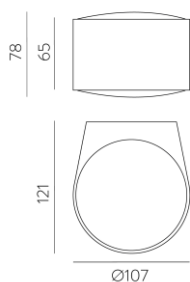

LED 2x6W 3000K 1080lm

IMÁGENES / IMAGES / IMAGES

TIPO	TYPE	TYPE
Aplique	Wall Lamp	Applique
ACABADO	FINISH	FINITION
Blanco Texturado	Textured White	Blanc Texturé
MATERIAL	MATERIAL	MATIÈRE
Aluminio/Cristal	Aluminium/Glass	Aluminium/Verre
DETALLES	DETAILS	DÉTAILS

MEDIDAS / MEASURES

	Length (mm)	Width (mm)	Height (mm)	KG	Gross (Kg)	Net (Kg)
						
Box 1	155	150	160	Weight 1	1,23	1,15
Box 2	0	0	0	Weight 2	0,00	0,00