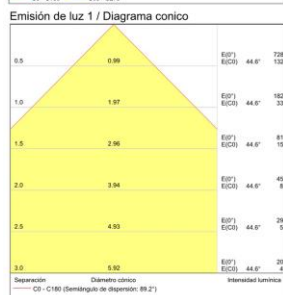

LED 2x6W 3000K 1080lm

IMÁGENES / IMAGES / IMAGES

TIPO	TYPE	TYPE
Aplique	Wall Lamp	Applique
ACABADO	FINISH	FINITION
Blanco Texturado	Textured White	Blanc Texturé
MATERIAL	MATERIAL	MATIÈRE
Aluminio/Cristal	Aluminium/Glass	Aluminium/Verre
DETALLES	DETAILS	DÉTAILS

MEDIDAS / MEASURES

	Length (mm)	Width (mm)	Height (mm)	KG	Gross (Kg)	Net (Kg)
Box 1	155	150	160	Weight 1	1,23	1,15
Box 2	0	0	0	Weight 2	0,00	0,00