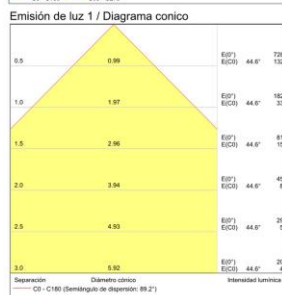

LED 2x6W 3000K 1080lm

IMÁGENES / IMAGES / IMAGES

TIPO	TYPE	TYPE
Aplique	Wall Lamp	Applique
ACABADO	FINISH	FINITION
Blanco Texturado	Textured White	Blanc Texturé
MATERIAL	MATERIAL	MATIÈRE
Aluminio/Cristal	Aluminium/Glass	Aluminium/Verre
DETALLES	DETAILS	DÉTAILS

MEDIDAS / MEASURES

	Length (mm)	Width (mm)	Height (mm)	KG	Gross (Kg)	Net (Kg)
						
Box 1	155	150	160	Weight 1	1,23	1,15
Box 2	0	0	0	Weight 2	0,00	0,00