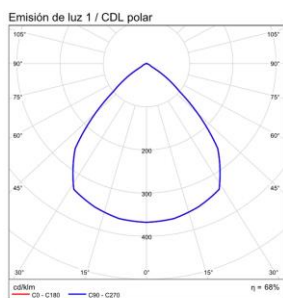

LED 2x6W 3000K 1080lm

IMÁGENES / IMAGES / IMAGES

TIPO	TYPE	TYPE
Aplique	Wall Lamp	Applique
ACABADO	FINISH	FINITION
Blanco Texturado	Textured White	Blanc Texturé
MATERIAL	MATERIAL	MATIÈRE
Aluminio/Cristal	Aluminium/Glass	Aluminium/Verre
DETALLES	DETAILS	DÉTAILS

MEDIDAS / MEASURES

	Length (mm)	Width (mm)	Height (mm)	KG	Gross (Kg)	Net (Kg)
Box 1	155	150	160	Weight 1	1,23	1,15
Box 2	0	0	0	Weight 2	0,00	0,00