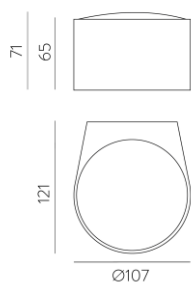

LED 1x6W 3000K 540lm

IMÁGENES / IMAGES / IMAGES

TIPO	TYPE	TYPE
Applique	Wall Lamp	Applique
ACABADO	FINISH	FINITION
Antracita Texturado	Textured Anthracite	Anthracite Texturé
MATERIAL	MATERIAL	MATIÈRE
Aluminio/Cristal	Aluminium/Glass	Aluminium/Verre
DETALLES	DETAILS	DÉTAILS

MEDIDAS / MEASURES

	Length (mm)	Width (mm)	Height (mm)	KG	Gross (Kg)	Net (Kg)
Box 1	155	150	160	Weight 1	1,00	0,92
Box 2	0	0	0	Weight 2	0,00	0,00