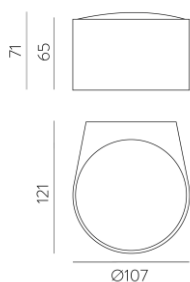

LED 1x6W 3000K 540lm

IMÁGENES / IMAGES / IMAGES

TIPO	TYPE	TYPE
Applique	Wall Lamp	Applique
ACABADO	FINISH	FINITION
Antracita Texturado	Textured Anthracite	Anthracite Texturé
MATERIAL	MATERIAL	MATIÈRE
Aluminio/Cristal	Aluminium/Glass	Aluminium/Verre
DETALLES	DETAILS	DÉTAILS

MEDIDAS / MEASURES

	Length (mm)	Width (mm)	Height (mm)	KG	Gross (Kg)	Net (Kg)
	155	150	160	Weight 1	1,00	0,92
	0	0	0	Weight 2	0,00	0,00