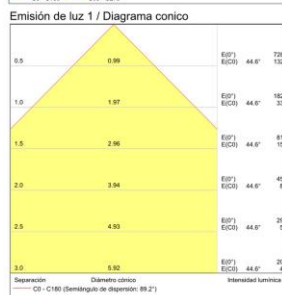

LED 1x6W 3000K 540lm

IMÁGENES / IMAGES / IMAGES

TIPO	TYPE	TYPE
Applique	Wall Lamp	Applique
ACABADO	FINISH	FINITION
Antracita Texturado	Textured Anthracite	Anthracite Texturé
MATERIAL	MATERIAL	MATIÈRE
Aluminio/Cristal	Aluminium/Glass	Aluminium/Verre
DETALLES	DETAILS	DÉTAILS

MEDIDAS / MEASURES

	Length (mm)	Width (mm)	Height (mm)	KG	Gross (Kg)	Net (Kg)
	155	150	160	Weight 1	1,00	0,92
	0	0	0	Weight 2	0,00	0,00