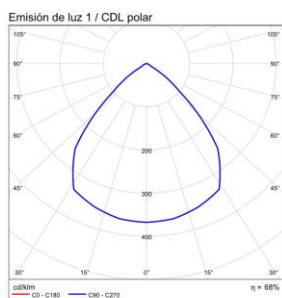

LED 1x6W 3000K 540lm

IMÁGENES / IMAGES / IMAGES

TIPO	TYPE	TYPE
Applique	Wall Lamp	Applique
ACABADO	FINISH	FINITION
Antracita Texturado	Textured Anthracite	Anthracite Texturé
MATERIAL	MATERIAL	MATIÈRE
Aluminio/Cristal	Aluminium/Glass	Aluminium/Verre
DETALLES	DETAILS	DÉTAILS

MEDIDAS / MEASURES

	Length (mm)	Width (mm)	Height (mm)	KG	Gross (Kg)	Net (Kg)
	155	150	160	Weight 1	1,00	0,92
	0	0	0	Weight 2	0,00	0,00