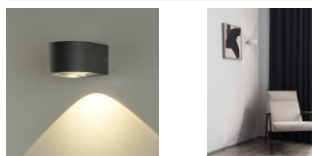

LED 1x6W 3000K 540lm

IMÁGENES / IMAGES / IMAGES

TIPO	TYPE	TYPE
Applique	Wall Lamp	Applique
ACABADO	FINISH	FINITION
Antracita Texturado	Textured Anthracite	Anthracite Texturé
MATERIAL	MATERIAL	MATIÈRE
Aluminio/Cristal	Aluminium/Glass	Aluminium/Verre
DETALLES	DETAILS	DÉTAILS