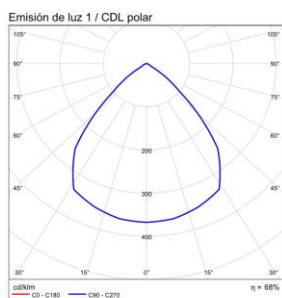

LED 1x6W 3000K 540lm

IMÁGENES / IMAGES / IMAGES

TIPO	TYPE	TYPE
Applique	Wall Lamp	Applique
ACABADO	FINISH	FINITION
Antracita Texturado	Textured Anthracite	Anthracite Texturé
MATERIAL	MATERIAL	MATIÈRE
Aluminio/Cristal	Aluminium/Glass	Aluminium/Verre
DETALLES	DETAILS	DÉTAILS

MEDIDAS / MEASURES

	Length (mm)	Width (mm)	Height (mm)	KG	Gross (Kg)	Net (Kg)
Box 1	155	150	160	Weight 1	1,00	0,92
Box 2	0	0	0	Weight 2	0,00	0,00