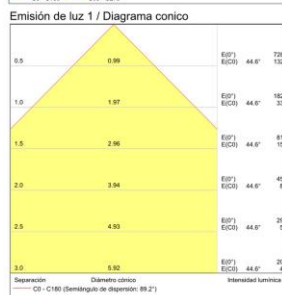

LED 1x6W 3000K 540lm

IMÁGENES / IMAGES / IMAGES

TIPO	TYPE	TYPE
Applique	Wall Lamp	Applique
ACABADO	FINISH	FINITION
Antracita Texturado	Textured Anthracite	Anthracite Texturé
MATERIAL	MATERIAL	MATIÈRE
Aluminio/Cristal	Aluminium/Glass	Aluminium/Verre
DETALLES	DETAILS	DÉTAILS

MEDIDAS / MEASURES

	Length (mm)	Width (mm)	Height (mm)	KG	Gross (Kg)	Net (Kg)
Box 1	155	150	160	Weight 1	1,00	0,92
Box 2	0	0	0	Weight 2	0,00	0,00