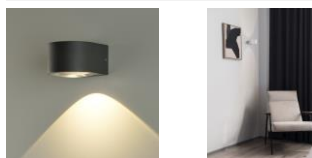

LED 1x6W 3000K 540lm

IMÁGENES / IMAGES / IMAGES

TIPO	TYPE	TYPE
Applique	Wall Lamp	Applique
ACABADO	FINISH	FINITION
Antracita Texturado	Textured Anthracite	Anthracite Texturé
MATERIAL	MATERIAL	MATIÈRE
Aluminio/Cristal	Aluminium/Glass	Aluminium/Verre
DETALLES	DETAILS	DÉTAILS