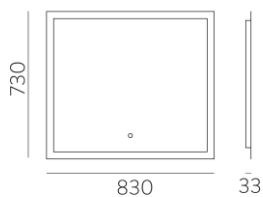

LED 1x50W 3000K 3536lm

IMÁGENES / IMAGES / IMAGES

TIPO	TYPE	TYPE
Espejo	Mirror	Miroir
ACABADO	FINISH	FINITION
MATERIAL	MATERIAL	MATIÈRE
Metal/Cristal	Metal/Glass	Métal/Verre
DETALLES	DETAILS	DÉTAILS

DETALLES / DETAILS / DÉTAILS

MEDIDAS / MEASURES

	Length (mm)	Width (mm)	Height (mm)		Gross (Kg)	Net (Kg)
Box 1	835	910	75	Weight 1	12,84	11,84
Box 2	0	0	0	Weight 2	0,00	0,00