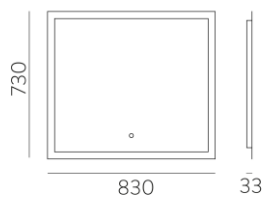

LED 1x50W 3000K 3536lm

IMÁGENES / IMAGES / IMAGES

TIPO	TYPE	TYPE
Espejo	Mirror	Miroir
ACABADO	FINISH	FINITION
MATERIAL	MATERIAL	MATIÈRE
Metal/Cristal	Metal/Glass	Métal/Verre
DETALLES	DETAILS	DÉTAILS

DETALLES / DETAILS / DÉTAILS

MEDIDAS / MEASURES

	Length (mm)	Width (mm)	Height (mm)		Gross (Kg)	Net (Kg)
Box 1	835	910	75	Weight 1	12,84	11,84
Box 2	0	0	0	Weight 2	0,00	0,00