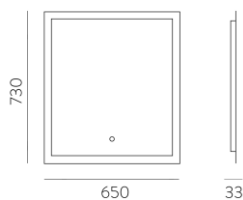

LED 1x36W 3000K 3068lm

IMÁGENES / IMAGES / IMAGES

TIPO	TYPE	TYPE
Espejo	Mirror	Miroir
ACABADO	FINISH	FINITION
MATERIAL	MATERIAL	MATIÈRE
Metal/Cristal	Metal/Glass	Métal/Verre
DETALLES	DETAILS	DÉTAILS

DETALLES / DETAILS / DÉTAILS

MEDIDAS / MEASURES

	Length (mm)	Width (mm)	Height (mm)		Gross (Kg)	Net (Kg)
Box 1	910	825	70	Weight 1	10,61	9,64
Box 2	0	0	0	Weight 2	0,00	0,00