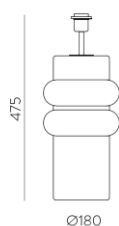

LED E27 1x15W

IMÁGENES / IMAGES / IMAGES

TIPO	TYPE	TYPE
Sobremesa	Table lamp	Lampe de table
ACABADO	FINISH	FINITION
Negro Brillo	Shine Black	Noir Reluire
MATERIAL	MATERIAL	MATIÈRE
Cerámica	Ceramic	Céramique
DETALLES	DETAILS	DÉTAILS
Interruptor de cable	Cable swith	Interrupteur de câble
Sin pantalla	Without shade	Sans abat-jour

DETALLES / DETAILS / DÉTAILS

MEDIDAS / MEASURES

	Length (mm)	Width (mm)	Height (mm)		Gross (Kg)	Net (Kg)
Box 1	210	210	500	Weight 1	4,22	3,94
Box 2	0	0	0	Weight 2	0,00	0,00