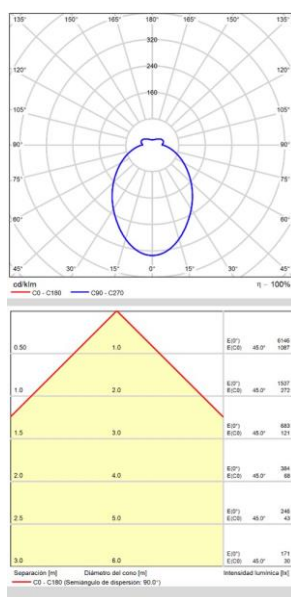

LED 1x55W 4600lm

IMÁGENES / IMAGES / IMAGES

TIPO	TYPE	TYPE
Plafón	Ceiling lamp	Plafonnier
ACABADO	FINISH	FINITION
Negro Texturado	Textured Black	Noir Texturé
MATERIAL	MATERIAL	MATIÈRE
Aluminio/Hierro/PMMA	Aluminium/Iron/PMMA	Aluminium/Fer/PMMA
DETALLES	DETAILS	DÉTAILS
1 2700K-3000K Slide S	1 2700K-3000K Slide S	1 2700K-3000K Slide S

DETALLES / DETAILS / DÉTAILS

MEDIDAS / MEASURES

	Length (mm)	Width (mm)	Height (mm)	KG	Gross (Kg)	Net (Kg)
	650	645	105	Weight 1	6,10	5,48
	0	0	0	Weight 2	0,00	0,00