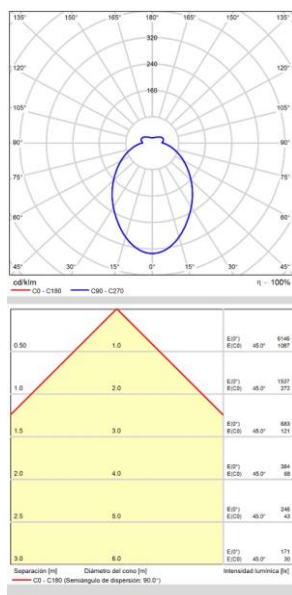

LED 1x55W 4600lm

IMÁGENES / IMAGES / IMAGES

TIPO	TYPE	TYPE
Plafón	Ceiling lamp	Plafonnier
ACABADO	FINISH	FINITION
Negro Texturado	Textured Black	Noir Texturé
MATERIAL	MATERIAL	MATIÈRE
Aluminio/Hierro/PMMA	Aluminium/Iron/PMMA	Aluminium/Fer/PMMA
DETALLES	DETAILS	DÉTAILS
1 2700K-3000K Slide S	1 2700K-3000K Slide S	1 2700K-3000K Slide S

DETALLES / DETAILS / DÉTAILS

MEDIDAS / MEASURES

	Length (mm)	Width (mm)	Height (mm)	KG	Gross (Kg)	Net (Kg)
	650	645	105	Weight 1	6,10	5,48
	0	0	0	Weight 2	0,00	0,00