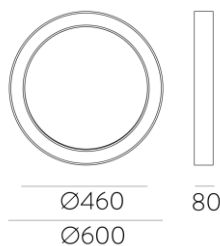

LED 1x55W 4600lm

IMÁGENES / IMAGES / IMAGES

TIPO	TYPE	TYPE
Plafón	Ceiling lamp	Plafonnier
ACABADO	FINISH	FINITION
Negro Texturado	Textured Black	Noir Texturé
MATERIAL	MATERIAL	MATIÈRE
Aluminio/Hierro/PMMA	Aluminium/Iron/PMMA	Aluminium/Fer/PMMA
DETALLES	DETAILS	DÉTAILS
1 2700K-3000K Slide S	1 2700K-3000K Slide S	1 2700K-3000K Slide S

DETALLES / DETAILS / DÉTAILS

MEDIDAS / MEASURES

	Length (mm)	Width (mm)	Height (mm)	KG	Gross (Kg)	Net (Kg)
	650	645	105	Weight 1	6,10	5,48
	0	0	0	Weight 2	0,00	0,00