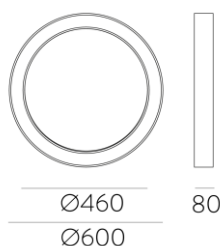

LED 1x55W 4600lm

IMÁGENES / IMAGES / IMAGES

TIPO	TYPE	TYPE
Plafón	Ceiling lamp	Plafonnier
ACABADO	FINISH	FINITION
Negro Texturado	Textured Black	Noir Texturé
MATERIAL	MATERIAL	MATIÈRE
Aluminio/Hierro/PMMA	Aluminium/Iron/PMMA	Aluminium/Fer/PMMA
DETALLES	DETAILS	DÉTAILS
1 2700K-3000K Slide S	1 2700K-3000K Slide S	1 2700K-3000K Slide S

DETALLES / DETAILS / DÉTAILS

MEDIDAS / MEASURES

	Length (mm)	Width (mm)	Height (mm)	KG	Gross (Kg)	Net (Kg)
	650	645	105	Weight 1	6,10	5,48
	0	0	0	Weight 2	0,00	0,00