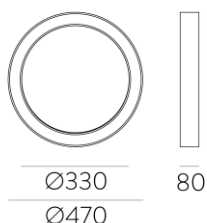

LED 1x40W 3345lm

IMÁGENES / IMAGES / IMAGES

TIPO	TYPE	TYPE
Plafón	Ceiling lamp	Plafonnier
ACABADO	FINISH	FINITION
Negro Texturado	Textured Black	Noir Texturé
MATERIAL	MATERIAL	MATIÈRE
Aluminio/Hierro/PMMA	Aluminium/Iron/PMMA	Aluminium/Fer/PMMA
DETALLES	DETAILS	DÉTAILS
1 2700K-3000K Slide S	1 2700K-3000K Slide S	1 2700K-3000K Slide S

DETALLES / DETAILS / DÉTAILS

Separación [m]	Dámetro del cono [m]	Intensidad lumínica [lx]
0.50	1.0	4488 E(0°) E(0.5°) 780
1.0	2.0	1117 E(0°) E(0.5°) 197
1.5	3.0	496 E(0°) E(0.5°) 89
2.0	4.0	379 E(0°) E(0.5°) 67
2.5	5.0	303 E(0°) E(0.5°) 54
3.0	6.0	259 E(0°) E(0.5°) 46

MEDIDAS / MEASURES

	Length (mm)	Width (mm)	Height (mm)	KG	Gross (Kg)	Net (Kg)
Box 1	520	505	110	Weight 1	4,40	3,98
Box 2	0	0	0	Weight 2	0,00	0,00