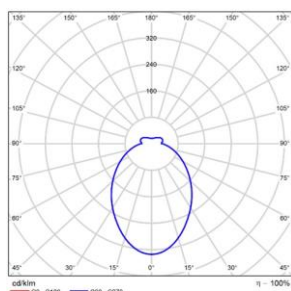

DETALLES / DETAILS / DÉTAILS

Separación [m]	Dámetro del cono [m]	Intensidad lumínica [lx]
0.50	1.0	4888 E(0°) E(0.5°) 780
1.0	2.0	1117 E(0°) E(0.5°) 167
1.5	3.0	486 E(0°) E(0.5°) 89
2.0	4.0	279 E(0°) E(0.5°) 49
2.5	5.0	179 E(0°) E(0.5°) 32
3.0	6.0	124 E(0°) E(0.5°) 22

MEDIDAS / MEASURES

	Length (mm)	Width (mm)	Height (mm)	KG	Gross (Kg)	Net (Kg)
Box 1	520	505	110	Weight 1	4,40	3,98
Box 2	0	0	0	Weight 2	0,00	0,00