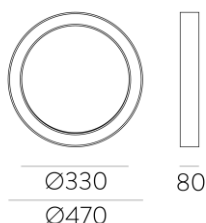

LED 1x40W 3345lm

IMÁGENES / IMAGES / IMAGES

TIPO	TYPE	TYPE
Plafón	Ceiling lamp	Plafonnier
ACABADO	FINISH	FINITION
Negro Texturado	Textured Black	Noir Texturé
MATERIAL	MATERIAL	MATIÈRE
Aluminio/Hierro/PMMA	Aluminium/Iron/PMMA	Aluminium/Fer/PMMA
DETALLES	DETAILS	DÉTAILS
1 2700K-3000K Slide S	1 2700K-3000K Slide S	1 2700K-3000K Slide S

DETALLES / DETAILS / DÉTAILS

Separación [m]	Dámetro del cono [m]	Intensidad lumínica [lx]
0.50	1.0	4888 E(0°) E(0.5°) 780
1.0	2.0	1117 E(0°) E(0.5°) 167
1.5	3.0	486 E(0°) E(0.5°) 89
2.0	4.0	279 E(0°) E(0.5°) 49
2.5	5.0	179 E(0°) E(0.5°) 32
3.0	6.0	124 E(0°) E(0.5°) 22

MEDIDAS / MEASURES

	Length (mm)	Width (mm)	Height (mm)	KG	Gross (Kg)	Net (Kg)
Box 1	520	505	110	Weight 1	4,40	3,98
Box 2	0	0	0	Weight 2	0,00	0,00