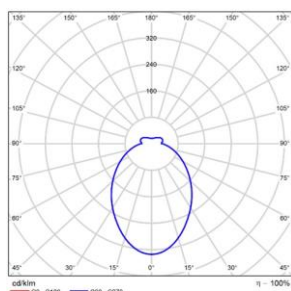

DETALLES / DETAILS / DÉTAILS

Separación [m]	Dámetro del cono [m]	Intensidad lumínica [lx]
0.50	1.0	4488 E(0°) E(0.5°) 780
1.0	2.0	1117 E(0°) E(0.5°) 197
1.5	3.0	496 E(0°) E(0.5°) 89
2.0	4.0	379 E(0°) E(0.5°) 67
2.5	5.0	303 E(0°) E(0.5°) 54
3.0	6.0	259 E(0°) E(0.5°) 46

MEDIDAS / MEASURES

	Length (mm)	Width (mm)	Height (mm)	KG	Gross (Kg)	Net (Kg)
Box 1	520	505	110	Weight 1	4,40	3,98
Box 2	0	0	0	Weight 2	0,00	0,00