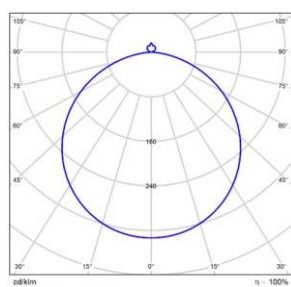

DETALLES / DETAILS / DÉTAILS

Separación [m]	Dámetro del cono [m]	Intensidad luminica [lx]
0.50	1.5	1733 56.7°
1.0	3.0	433 56.7°
1.5	4.5	193 56.7°
2.0	6.1	108 56.7°
2.5	7.6	69 56.7°
3.0	9.1	48 56.7°

MEDIDAS / MEASURES

	Length (mm)	Width (mm)	Height (mm)	KG	Gross (Kg)	Net (Kg)
Box 1	540	105	70	Weight 1	0,80	0,69
Box 2	0	0	0	Weight 2	0,00	0,00