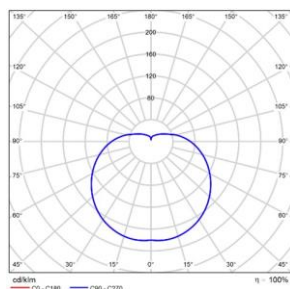

LED 1x11W 775lm

IMÁGENES / IMAGES / IMAGES

TIPO	TYPE	TYPE
Aplicue	Wall Lamp	Applique
ACABADO	FINISH	FINITION
Opal/Cromo	Opal/Chrome	Opal/Chrome
MATERIAL	MATERIAL	MATIÈRE
Aluminio/PMMA/Hierro	Aluminium/PMMA/Iron	Aluminium/PMMA/Fer
DETALLES	DETAILS	DÉTAILS
3000K-4000K Slide S	3000K-4000K Slide S	3000K-4000K Slide S

DETALLES / DETAILS / DÉTAILS

Separación [m]	Dámetro del cono [m]	Intensidad luminosa [lx]
0.50	5.1	8.07 E(C0) 79.0° 2.5
1.0	10	8.07 E(C0) 79.0° 0.49
1.5	15	8.07 E(C0) 79.0° 0.22
2.0	21	8.07 E(C0) 79.0° 0.12
2.5	26	8.07 E(C0) 79.0° 0.08
3.0	31	8.07 E(C0) 79.0° 0.05

MEDIDAS / MEASURES

	Length (mm)	Width (mm)	Height (mm)	KG	Gross (Kg)	Net (Kg)
Box 1	380	103	70	Weight 1	0,58	0,49
Box 2	0	0	0	Weight 2	0,00	0,00