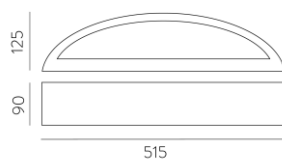

IMÁGENES / IMAGES / IMAGES

TIPO	TYPE	TYPE
Aplicue	Wall Lamp	Applique
ACABADO	FINISH	FINITION
Blanco	White	Blanc
MATERIAL	MATERIAL	MATIÈRE
Escayola	Plaster	Plâtre
DETALLES	DETAILS	DÉTAILS

MEDIDAS / MEASURES

	Length (mm)	Width (mm)	Height (mm)	KG	Gross (Kg)	Net (Kg)
Box 1	605	215	170	Weight 1	3,60	3,29
Box 2	0	0	0	Weight 2	0,00	0,00