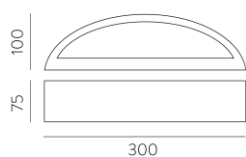

LED E14 1x9W

IMÁGENES / IMAGES / IMAGES

TIPO	TYPE	TYPE
Aplicue	Wall Lamp	Applique
ACABADO	FINISH	FINITION
Blanco	White	Blanc
MATERIAL	MATERIAL	MATIÈRE
Escayola	Plaster	Plâtre
DETALLES	DETAILS	DÉTAILS

MEDIDAS / MEASURES

	Length (mm)	Width (mm)	Height (mm)	 KG	Gross (Kg)	Net (Kg)
Box 1	350	150	125	Weight 1	1,41	1,28
Box 2	0	0	0	Weight 2	0,00	0,00