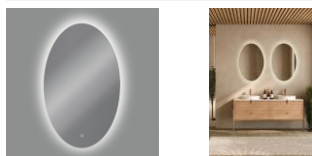

LED 1x40W 3000K 3458lm

IMÁGENES / IMAGES / IMAGES

TIPO	TYPE	TYPE
Espejo	Mirror	Miroir
ACABADO	FINISH	FINITION
MATERIAL	MATERIAL	MATIÈRE
Metal/Cristal	Metal/Glass	Métal/Verre
DETALLES	DETAILS	DÉTAILS

DETALLES / DETAILS / DÉTAILS