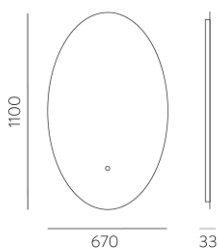

LED 1x40W 3000K 3458lm

IMÁGENES / IMAGES / IMAGES

TIPO	TYPE	TYPE
Espejo	Mirror	Miroir
ACABADO	FINISH	FINITION
MATERIAL	MATERIAL	MATIÈRE
Metal/Cristal	Metal/Glass	Métal/Verre
DETALLES	DETAILS	DÉTAILS

DETALLES / DETAILS / DÉTAILS

MEDIDAS / MEASURES

	Length (mm)	Width (mm)	Height (mm)		Gross (Kg)	Net (Kg)
Box 1	1235	810	75	Weight 1	15,38	14,09
Box 2	0	0	0	Weight 2	0,00	0,00