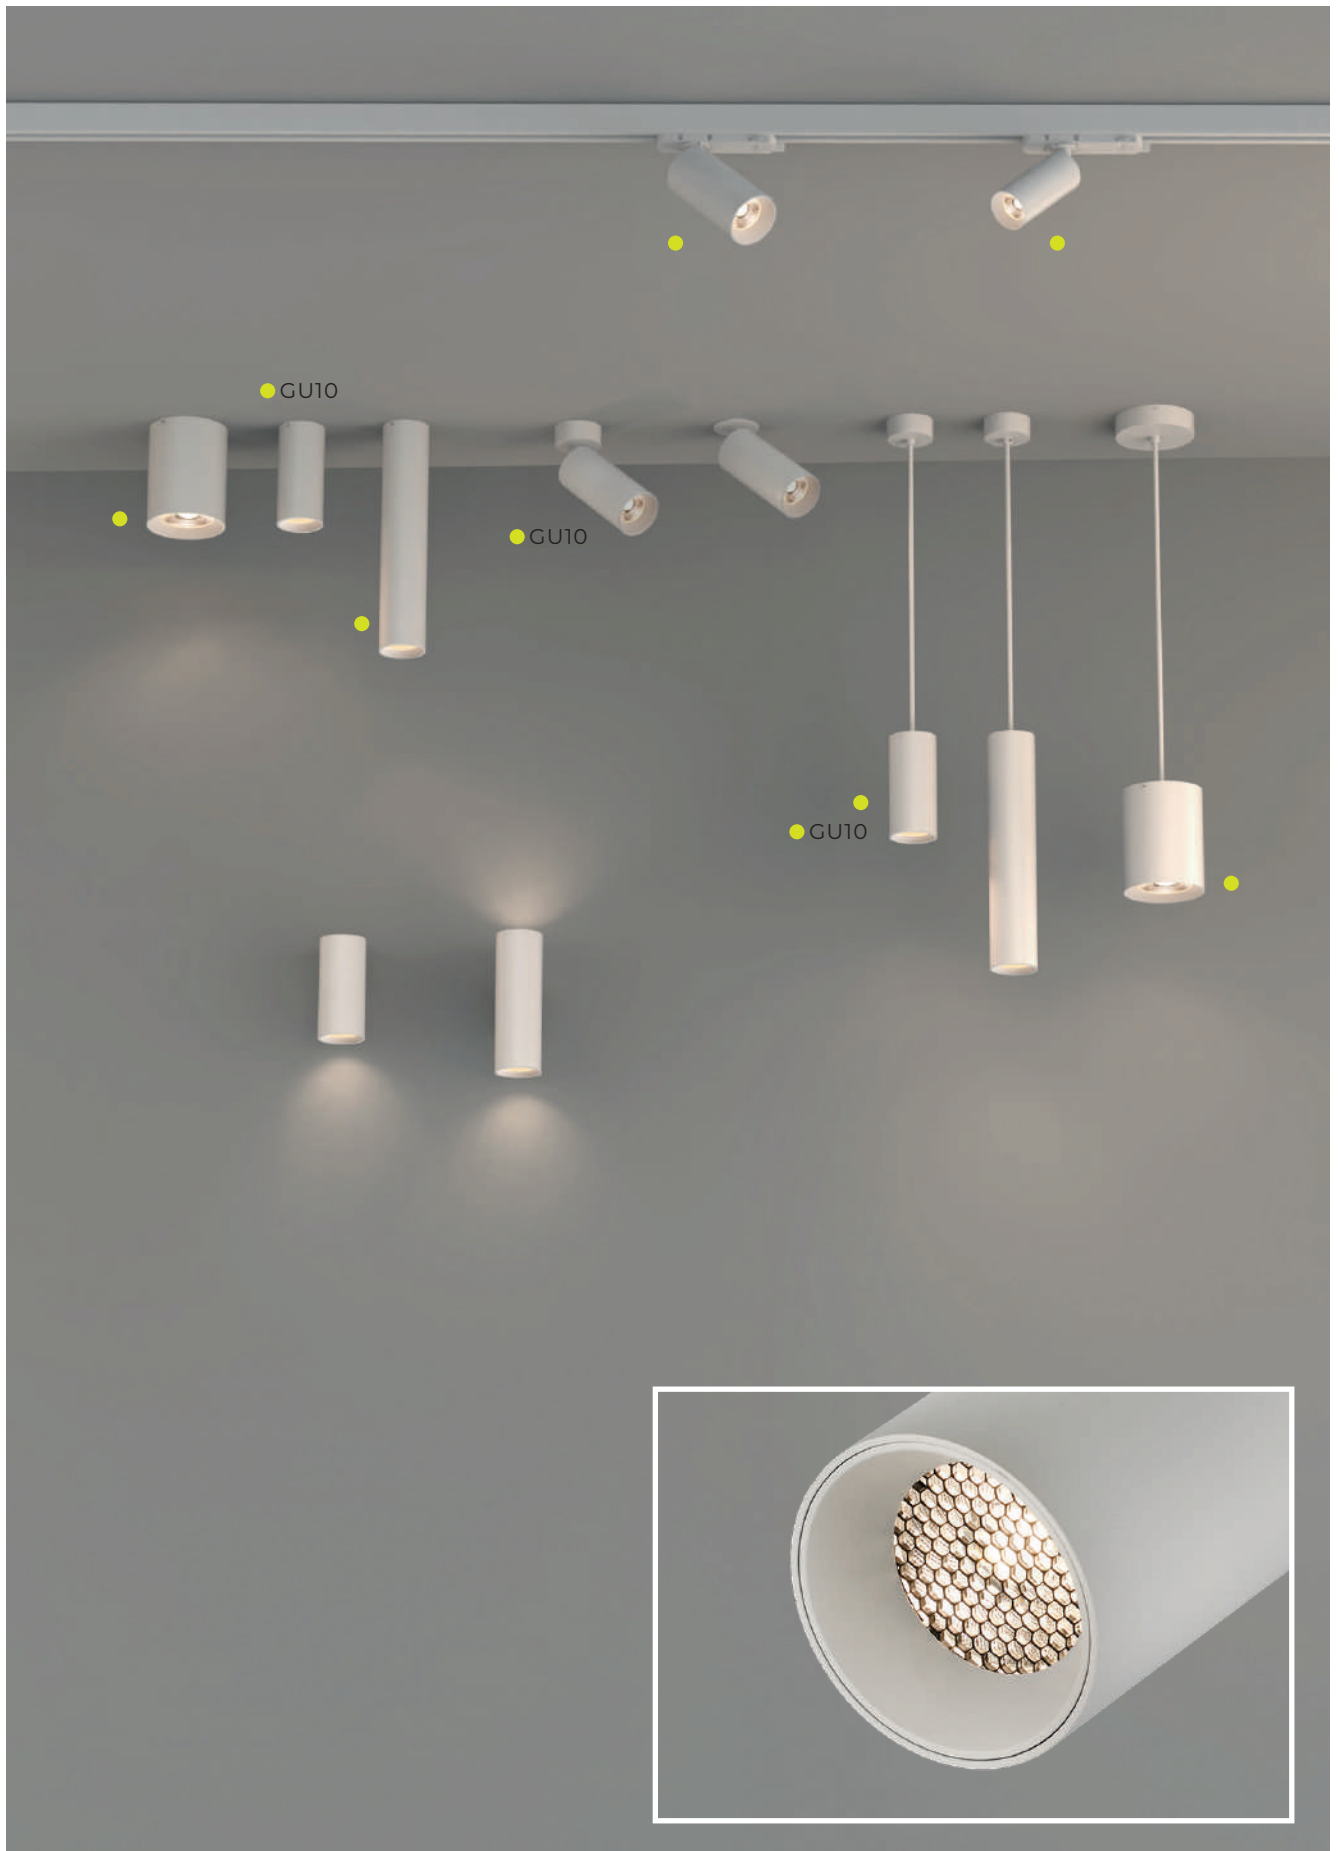

Con Easy Link se podrán crear composiciones únicas. Sólo hace falta entender las necesidades del espacio y dar rienda suelta a la imaginación y creatividad. Para ello hay que combinar los diferentes elementos del sistema: bases de conexión, perfiles y elementos de iluminación. Con una única toma de luz, Easy Link permite desarrollar varias formas geométricas; los múltiples accesorios van dirigiendo el cableado hacia soluciones prácticas e ingeniosas.

NEWS 25

EASY LINK SYSTEM

NEWS 25

NEWS 25

EASY LINK SYSTEM

• NEW

• GU10

• GU10

• GU10

NEWS 25

Removable honey comb diffuser included | Difusor panel de abeja extraíble incluido

PIPE COLLECTION

NEWS 25

PIPE LED ACCESORIES

NEWS 25

NEWS 25