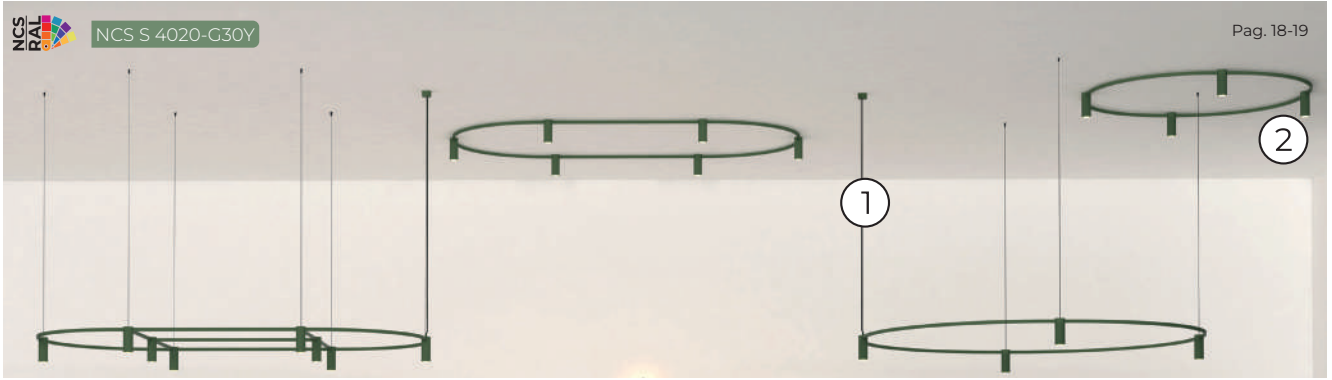

INSPIRING PROJECTS

NCS S 4020-G30Y

Pag. 18-19

N°	ITEM	CODE	UNITS	N°	ITEM	CODE	UNITS
3	PIPE	P3986000	8	13	R656	K1002243	4
3		K1002142	2	21		K1002040N	1
5		K1002144	6	22		K1002041	5
11	600	K1002240	4				
12	1000	K1002241	3