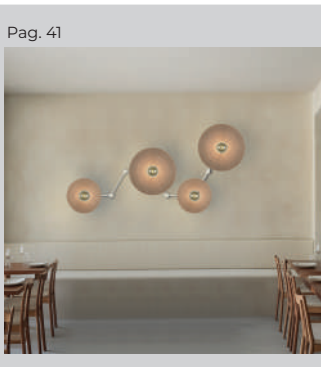

N°	ITEM	CODE	UNITS	N°	ITEM	CODE	UNITS
20		K1002480B	4	1		K1002140B	2
PAMELA		5PANT39135NAT	2	3		K1002142B	1
PAMELA		5PANT39137NAT	2	4		K1002147B	5
E27 BULB		ACB62600	4	8		K1002146B	4
				10		K1002242B	7