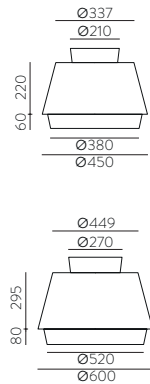

5 SHADES EASY LINK SYSTEM

BAUHAUS

Cotton - Metal | Algodón - Metal
○ White - Black | Blanco - Negro

450mm ○ 5PANT0032BN

600mm ○ 5PANT0033BN

CUSTOM Other colours available, MOQ of 10 Units.
Otros colores disponibles, cantidad mínima 10 Uds.

Compatible with Compatible con

ASPEN

Cotton / Linen - Metal | Algodón / Lino - Metal
○○ White - White | Blanco - Blanco ○● White - Sand | Blanco - Arena ●○ White - Green | Blanco - Verde

NEWS 25

450mm ○○ 5PANT39164BLI
○● 5PANT39164ARLI
●○ 5PANT39164VELI

600mm ○○ 5PANT39166BLI
○● 5PANT39166ARLI
●○ 5PANT39166VELI

CUSTOM Other colours available, MOQ of 10 Units.
Otros colores disponibles, cantidad mínima 10 Uds.

Compatible with Compatible con

TURKANA

Aluminium | Aluminio
○○ Textured White - Textured White | Blanco texturado - Blanco texturado
●○ Textured White - Textured Black | Blanco texturado - Negro texturado

○○ 1CAM3908B
●○ 1CAM3908NB

NEWS REAL Other colours available, MOQ of 10 Units.
Otros colores disponibles, cantidad mínima 10 Uds.

Compatible with Compatible con

LED BULBS
Pag.68

E27
LED