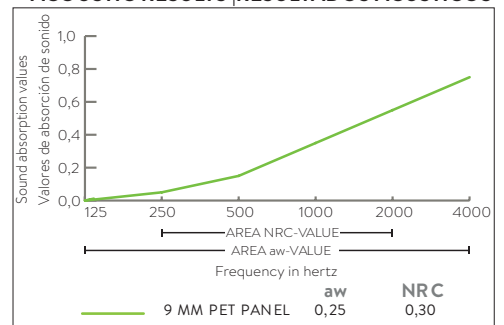

ACOUSTIC RESULTS | RESULTADOS ACÚSTICOS