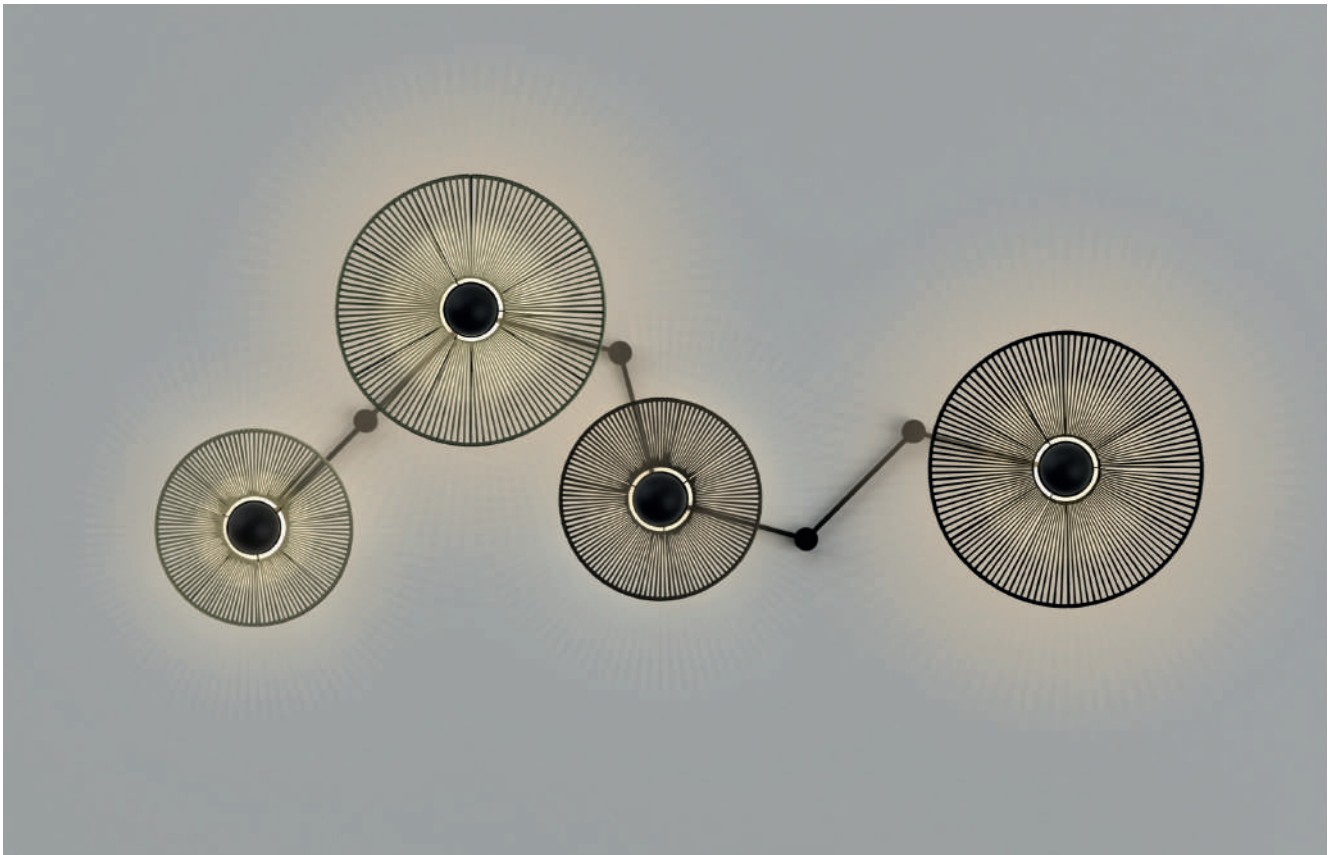

EASY LINK SYSTEM

NEWS 25