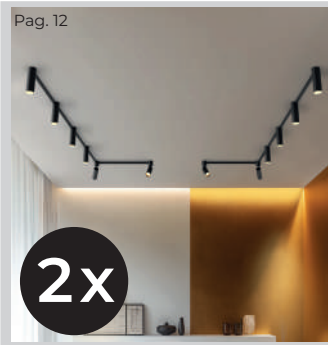

Pag. 12

N°	ITEM	CODE	UNITS	N°	ITEM	CODE	UNITS
3	PIPE	P3986000N	4	3		K1002142N	3
6	PIPE	F3986000N	2	2		K1002141N	1
1		K1002140N	2	11		K1002240N	5