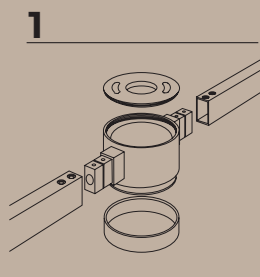

EASY LINK SYSTEM

Combinations & environments PAG. 6-47

ACCESSORIES PAG. 52-53