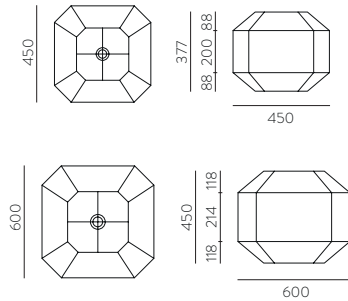

5 SHADES EASY LINK SYSTEM

BAUHAUS

Cotton - Metal | Algodón - Metal
○ White - Black | Blanco - Negro

450mm ○ 5PANT0032BN

600mm ○ 5PANT0033BN

CUSTOM Other colours available, MOQ of 10 Units.
Otros colores disponibles, cantidad mínima 10 Uds.

Compatible with Compatible con

ASPEN

Cotton / Linen - Metal | Algodón / Lino - Metal
○○ White - White | Blanco - Blanco ○● White - Sand | Blanco - Arena ●○ White - Green | Blanco - Verde

NEWS 25