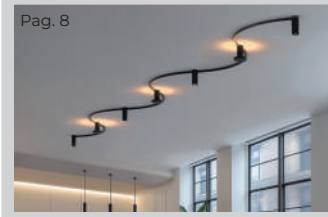

9

Inspiring projects | Proyectos inspiradores

N°	ITEM	CODE	UNITS	N°	ITEM	CODE	UNITS
3	PIPE	P3986000N	4	3		K1002142N	5
CORVUS		A3945002N	3	13		K1002243N	6
1		K1002140N	2