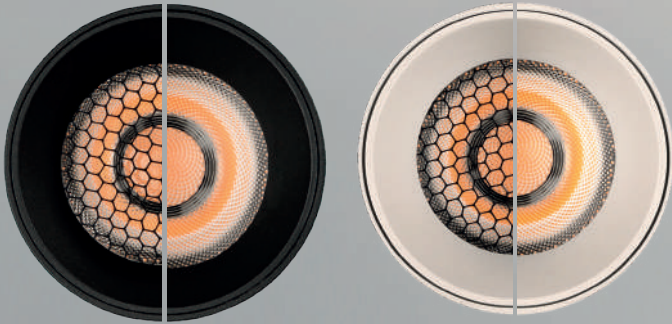

• NEW

• GU10

• GU10

• GU10

NEWS 25

Removable honey comb diffuser included | Difusor panel de abeja extraíble incluido