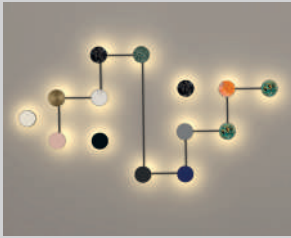

INSPIRING PROJECTS

Pag. 36-37

- 1
- 2
- 3
- 4

2

1

N°	ITEM	CODE	UNITS	N°	ITEM	CODE	UNITS
CHAMALEON		A3975101NSP	4	1		K1002140N	2
		K0003140VEC	2	2		K1002141N	1
		K0003140NA	1	4		K1002147N	1
		K0003140R	1	10		K1002242N	3

2

N°	ITEM	CODE	UNITS	N°	ITEM	CODE	UNITS
CHAMALEON		A3975101NSP	11			K0003240GR	1
		K0003040RS	1			K0003440AZ	2
		K0003540O	1			K0003440NA	1
		K0003340B	1	1		K1002140N	2
		K0003340N	1	2		K1002141N	9
		K0003340VE	1	10		K1002242N	9
		K0003240AZ	1	12		K1002241N	1
		K0003240N	1				

3

N°	ITEM	CODE	UNITS	N°	ITEM	CODE	UNITS
CORVUS		A3945002N	4	8		K1002146N	2
1		K1002140N	2	10		K1002242N	4
2		K1002141N	2	11		K1002240N	2
5		K1002144N	2				

4

N°	ITEM	CODE	UNITS	N°	ITEM	CODE	UNITS
CORVUS		A3945002N	4	4		K1002147N	1
1		K1002140N	2	10		K1002242N	3
2		K1002141N	1